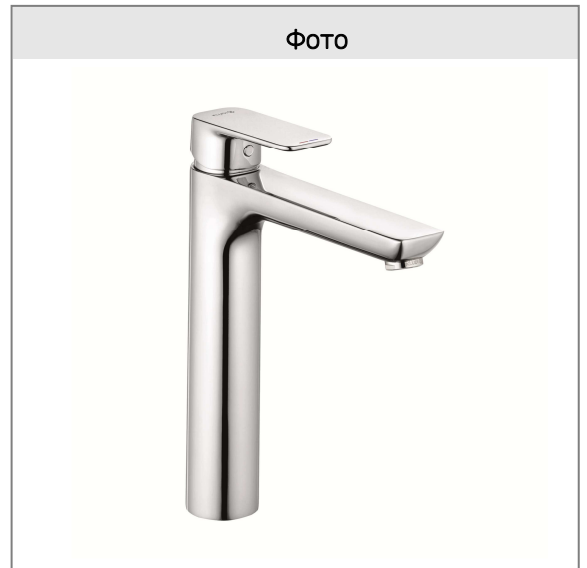

KLUDI PURE&STYLE

однорычажный смеситель на умывальник DN 15

№ арт.:

40 296 05 75

Поверхн.:

05 хром

Описание:

однорычажный смеситель на умывальник DN 15
монтаж на одно отверстие
литой рычаг
керамический картридж с ограничителем
горячей воды
аэратор М 24 х 1
расход воды 7 л/мин при давлении 3 бара
без донного клапана
гибкая подводка G 3/8
система быстрого монтажа

Фото

Размеры

График расхода воды