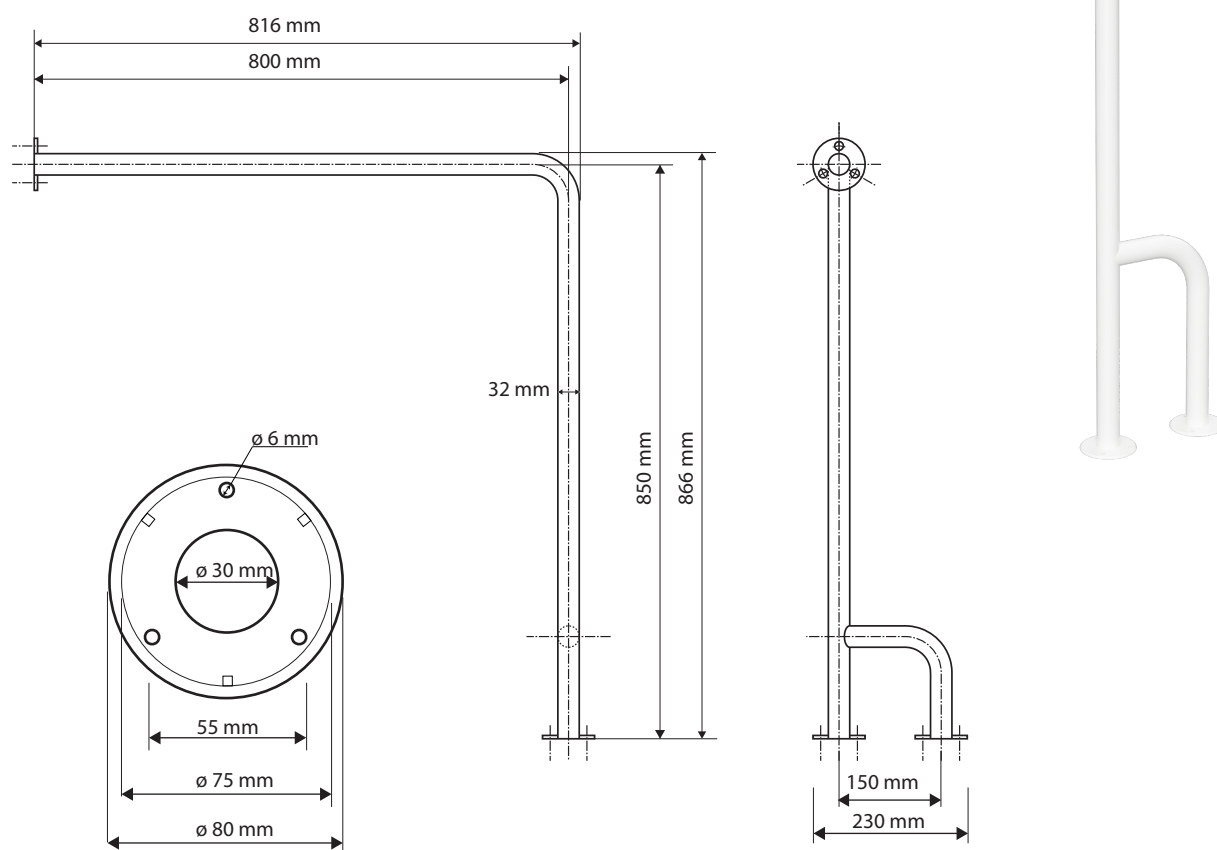

Pravé
Right
Recht

Parametry / Features / Eigenschaften

| | |
|--|-----------------------------|
| šířka / width / Breite: | 230 mm |
| výška / height / Höhe: | 866 mm |
| hloubka / depth / Tiefe: | 816 mm |
| nosnost / load capacity / Ladekapazität: | 120 kg |
| materiál / material / Material: | Fe |
| povrch. úprava / finish / Oberfläche: | komaxit / comaxit / Komaxit |
| barva / color / Farbe: | bílá / white / weiß |
| záruka / warranty / Garantie: | 2 roky / 2 years / 2 Jahre |