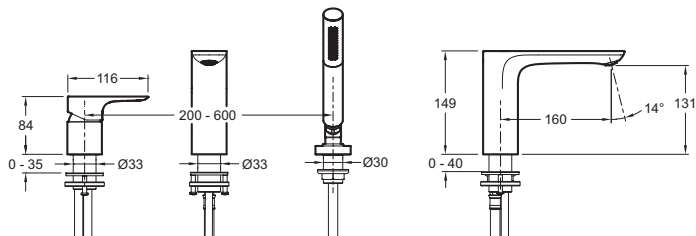

E72292

Коллекция: ALEO

Отделка\*:

CP - Хром

Общие характеристики:

## Технические характеристики

- ВЕС : 5.1 кг
- МАТЕРИАЛ : N/A
- ТИП УСТАНОВКИ : 3 отверстия
- НОРМЫ И ПРАВИЛА : ACS
- TYPE : Однорычажный
- DÉBIT (L/MN SOUS 3 BARS) : 22 л/мин
- HAUTEUR TOTALE DU ROBINET (MM) : 149 мм
- SAILLIE DU BEC (MM) : 160 мм
- MÉCANISME : Керамический картридж
- VIDAGE : 0
- MITIGEUR DE BAIN : МЕХАНИКА
- TYPE D'INSTALLATION : 3 отверстия
- GARANTIE FINITION : 10 лет
- Встроенное кольцо-ограничитель температуры

## Технический чертёж

Спецификация продукта : Однорычажный смеситель для ванны/душа. E72292. Коллекция : ALEO. ВЕС : 5.1 кг. МАТЕРИАЛ : N/A. ТИП УСТАНОВКИ : 3 отверстия. НОРМЫ И ПРАВИЛА : ACS. TYPE : Однорычажный. DÉBIT (L/MN SOUS 3 BARS) : 22 л/мин. HAUTEUR TOTALE DU ROBINET (MM) : 149 мм. SAILLIE DU BEC (MM) : 160 мм. MÉCANISME : Керамический картридж. VIDAGE : 0. MITIGEUR DE BAIN : МЕХАНИКА. TYPE D'INSTALLATION : 3 отверстия. GARANTIE FINITION : 10 лет. Встроенное кольцо-ограничитель температуры.