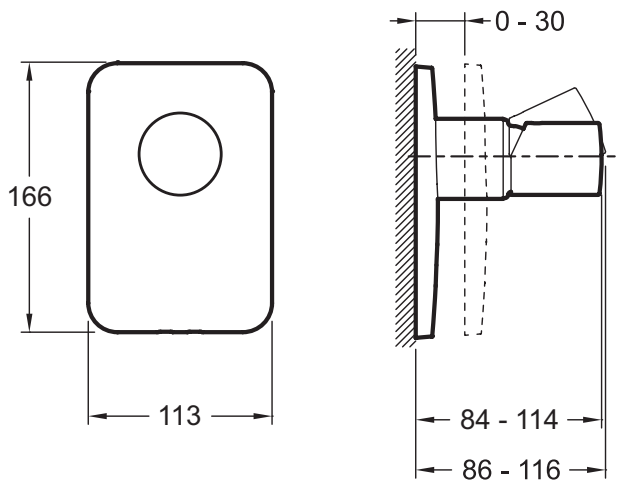

**E98707**

**Коллекция:** TOOBI

**Отделки\*:**

CP - Хром

**Преимущества для конечного пользователя**

- Естественный расход воды
- Контроль расхода воды

**Технические характеристики**

- ВЕС : 1.9 кг
- МАТЕРИАЛ : N/A
- ТИП УСТАНОВКИ : Встраиваемые
- TYPE D'ACCESSOIRE : 0
- AVEC OU SANS ROBINETTERIE : 0
- MITIGEUR : 0
- TYPOLOGIE DE ROBINETTERIE DE DOUCHE : 0
- FORME DE LA DOUCHE DE TÊTE : 0
- INVERSEUR : 0
- TYPE DE FLEXIBLE : 0
- Комплект для установки Modulo 98699D

**Продукты для комплектации**

- 98699D : Универсальная система скрытого монтажа

**Технический чертёж**

Спецификация продукта : Встраиваемый смеситель на 1 выход. E98707. Коллекция : TOOBI. ВЕС : 1.9 кг. МАТЕРИАЛ : N/A. ТИП УСТАНОВКИ : Встраиваемые. TYPE D'ACCESSOIRE : 0. AVEC OU SANS ROBINETTERIE : 0. MITIGEUR : 0. TYPOLOGIE DE ROBINETTERIE DE DOUCHE : 0. FORME DE LA DOUCHE DE TÊTE : 0. INVERSEUR : 0. TYPE DE FLEXIBLE : 0. Комплект для установки Modulo 98699D.