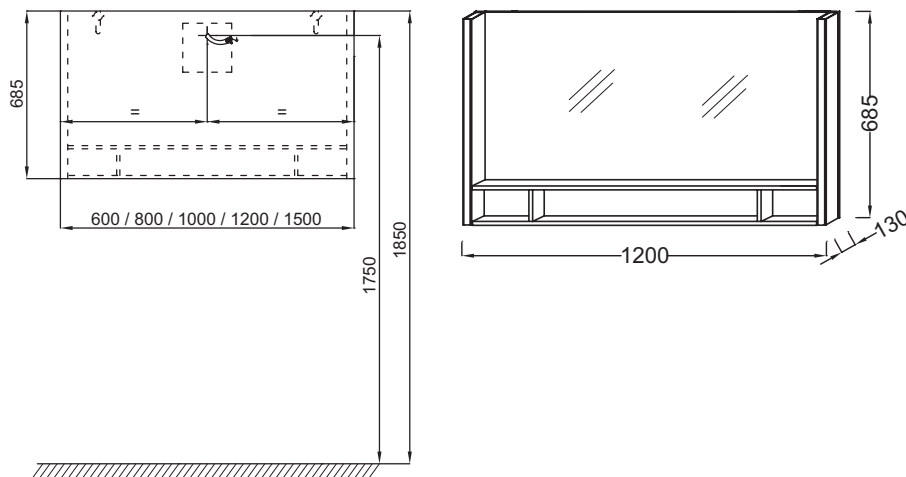

**EB1183**

**Коллекция:** TERRACE

**Отделки\*:**

NF - Без отделки

**Общие характеристики:**

**Преимущества для конечного пользователя**

- Уникальный дизайн: утонченная, элегантная геометрия линий создает современный дизайн
- Уникальная функциональность: коллекция Terrace оптимизирует доступное пространство, упрощает хранение туалетных принадлежностей благодаря внутренним полочкам
- Практичность: светодиодная подсветка с переключателем с инфракрасным датчиком
- Идеальное покрытие: роскошная отделка полочек из цельного дерева

**Технические характеристики**

- РАЗМЕРЫ (СМ) : 120 x 13 x 68.50 см
- МАТЕРИАЛ : Лак или натуральное дерево
- ELECTRICITÉ : 230В, 14.4Вт, класс II, IP 44
- ВЕС : 21 кг
- ТИП УСТАНОВКИ : Подвесная

**Связанные продукты**

- EB1188 : Мебель под раковину 120 см
- EB1112 : Подвесная раковина-столешница 120 x 49 см
- EXB9112 : Подвесная раковина-столешница 120 x 49 см с подсветкой
- 97225K, EB1195

**Технический чертёж**

Спецификация продукта : Зеркало 120 см. EB1183. Коллекция : TERRACE. РАЗМЕРЫ (СМ) : 120 x 13 x 68.50 см. ВЕС : 21 кг. МАТЕРИАЛ : Лак или натуральное дерево. ТИП УСТАНОВКИ : Подвесная. ELECTRICITÉ : 230В, 14.4Вт, класс II, IP 44.