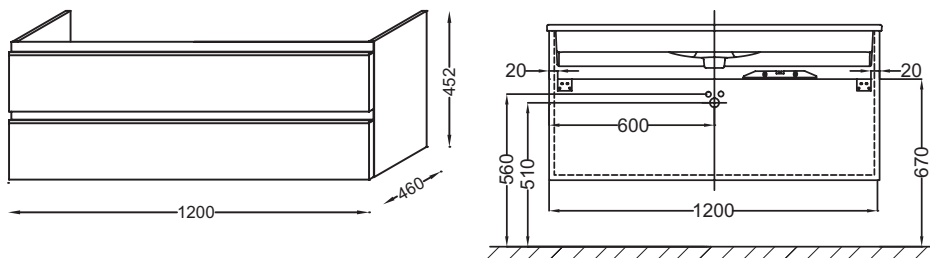

**Технические характеристики**

- РАЗМЕРЫ (СМ): 120 x 46 x 45 см
- МАТЕРИАЛ: Лак или меламин
- МЕСТО ДЛЯ ХРАНЕНИЯ: 2 выдвижных ящика с механизмом «плавное закрывание»
- ПРОДУКТ В КОМПЛЕКТЕ: (смеситель и раковина заказываются отдельно)
- ФИКСАЦИЯ: Установщику понадобится набор крепежей для монтажа на стену
- ВЕС: 29 кг
- НОРМЫ И ПРАВИЛА: NF
- РЕШЕНИЕ ХРАНЕНИЯ: Выдвижные ящики
- РУЧКИ: Встроенная ручка из нержавеющей стали

**Продукты для комплектации**

- EXAB112-Z: Подвесная раковина-столешница

**Связанные продукты**

- EB322: Комплект ножек 38 см

**Технический чертёж**

Спецификация продукта: Мебель для раковины-столешницы 120 см, 2 выдвижных ящика. EB2021-RA. Коллекция: VOX. РАЗМЕРЫ (СМ): 120 x 46 x 45 см. ВЕС: 29 кг. МАТЕРИАЛ: Лак или меламин. НОРМЫ И ПРАВИЛА: NF. МЕСТО ДЛЯ ХРАНЕНИЯ: 2 выдвижных ящика с механизмом «плавное закрывание». РЕШЕНИЕ ХРАНЕНИЯ: Выдвижные ящики. ПРОДУКТ В КОМПЛЕКТЕ: (смеситель и раковина заказываются отдельно). РУЧКИ: Встроенная ручка из нержавеющей стали. ФИКСАЦИЯ: Установщику понадобится набор крепежей для монтажа на стену.