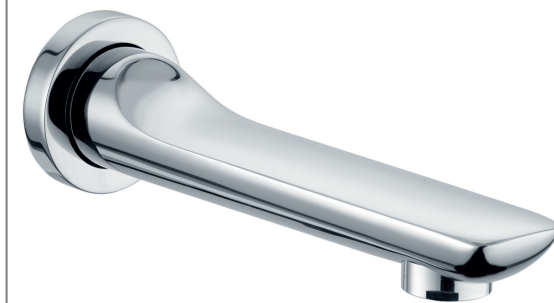

ТЕХКАРТА

KLUDI BALANCE излив для ванны DN 20

№ артикула:
52 503 05

Поверхность:
хром

Описание продукта:
настенный монтаж
длина излива 170 мм
расход воды 25 л/мин при давлении 3 бара
аэратор s-pointer M 24 x 1
для настенного монтажа

ФОТО