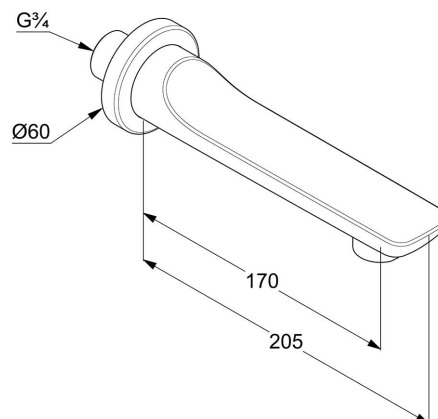

ТЕХКАРТА

KLUDI BALANCE излив для ванны DN 20

№ артикула:
52 503 05

Поверхность:
хром

Описание продукта:
настенный монтаж
длина излива 170 мм
расход воды 25 л/мин при давлении 3 бара
аэратор s-pointer M 24 x 1
для настенного монтажа

ФОТО

РАЗМЕРЫ

ГРАФИК РАСХОДА ВОДЫ