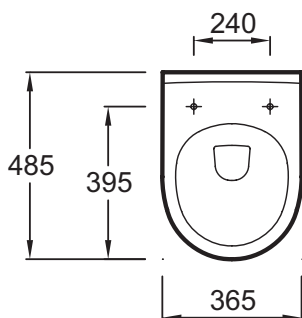

- РАЗМЕРЫ (CM) : 48.50 x 36.50 см
- МАТЕРИАЛ : Санфарфор
- CONSOMMATION D'EAU : Стандарт: 3/6 л
- PRODUIT INCLUS : (крышка-сиденье заказывается отдельно)
- GARANTIE DE LA CÉRAMIQUE : 25 лет
- FIXATION DE LA CUVETTE : стандартные
- ВЕС : 16 кг
- ТИП УСТАНОВКИ : Подвесная
- BRIDE : С ободом
- АВАТТАНТ : крышка-сиденье не входит в комплект
- CONDITIONNEMENT : Единая упаковка

Общая информация

Спецификация продукта : Подвесной унитаз 48,5 x 36,5 см. E4705. Коллекция : ODEON UP. РАЗМЕРЫ (CM) : 48.50 x 36.50 см. ВЕС : 16 кг. МАТЕРИАЛ : Санфарфор. ТИП УСТАНОВКИ : Подвесная. CONSOMMATION D'EAU : Стандарт: 3/6 л. BRIDE : С ободом. PRODUIT INCLUS : (крышка-сиденье заказывается отдельно). АВАТТАНТ : крышка-сиденье не входит в комплект. GARANTIE DE LA CÉRAMIQUE : 25 лет. CONDITIONNEMENT : Единая упаковка. FIXATION DE LA CUVETTE : стандартные.