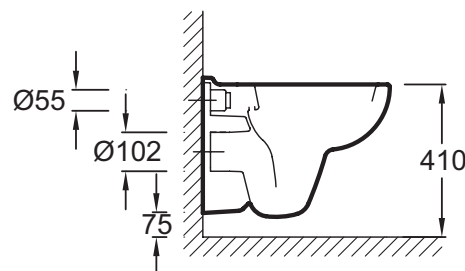

- РАЗМЕРЫ (CM) : 48.50 x 36.50 см
- МАТЕРИАЛ : Санфарфор
- CONSOMMATION D'EAU : Стандарт: 3/6 л
- PRODUIT INCLUS : (крышка-сиденье заказывается отдельно)
- GARANTIE DE LA CÉRAMIQUE : 25 лет
- FIXATION DE LA CUVETTE : стандартные
- ВЕС : 16 кг
- ТИП УСТАНОВКИ : Подвесная
- BRIDE : С ободом
- АВАТТАНТ : крышка-сиденье не входит в комплект
- CONDITIONNEMENT : Единая упаковка

Общая информация

Спецификация продукта : Подвесной унитаз 48,5 x 36,5 см. E4705. Коллекция : ODEON UP. РАЗМЕРЫ (CM) : 48.50 x 36.50 см. ВЕС : 16 кг. МАТЕРИАЛ : Санфарфор. ТИП УСТАНОВКИ : Подвесная. CONSOMMATION D'EAU : Стандарт: 3/6 л. BRIDE : С ободом. PRODUIT INCLUS : (крышка-сиденье заказывается отдельно). АВАТТАНТ : крышка-сиденье не входит в комплект. GARANTIE DE LA CÉRAMIQUE : 25 лет. CONDITIONNEMENT : Единая упаковка. FIXATION DE LA CUVETTE : стандартные.