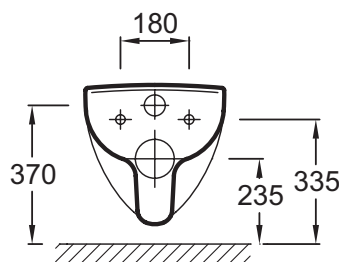

- РАЗМЕРЫ (CM) : 48.50 x 36.50 см
- МАТЕРИАЛ : Санфарфор
- CONSOMMATION D'EAU : Стандарт: 3/6 л
- PRODUIT INCLUS : (крышка-сиденье заказывается отдельно)
- GARANTIE DE LA CÉRAMIQUE : 25 лет
- FIXATION DE LA CUVETTE : стандартные
- ВЕС : 16 кг
- ТИП УСТАНОВКИ : Подвесная
- BRIDE : С ободом
- АВАТТАНТ : крышка-сиденье не входит в комплект
- CONDITIONNEMENT : Единая упаковка

Общая информация

Спецификация продукта : Подвесной унитаз 48,5 x 36,5 см. E4705. Коллекция : ODEON UP. РАЗМЕРЫ (CM) : 48.50 x 36.50 см. ВЕС : 16 кг. МАТЕРИАЛ : Санфарфор. ТИП УСТАНОВКИ : Подвесная. CONSOMMATION D'EAU : Стандарт: 3/6 л. BRIDE : С ободом. PRODUIT INCLUS : (крышка-сиденье заказывается отдельно). АВАТТАНТ : крышка-сиденье не входит в комплект. GARANTIE DE LA CÉRAMIQUE : 25 лет. CONDITIONNEMENT : Единая упаковка. FIXATION DE LA CUVETTE : стандартные.