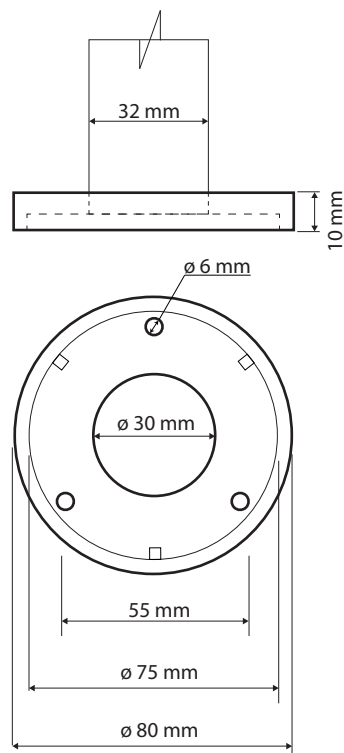

## Parametry / Features / Eigenschaften

šířka / width / Breite:	230 mm
výška / height / Höhe:	380 mm
hloubka / depth / Tiefe:	776 mm
nosnost / load capacity / Ladekapazität:	120 kg
materiál / material / Material:	nerez / stainless steel / rostfrei
povrch. úprava / finish / Oberfläche:	lesk / polished / poliert
záruka / warranty / Garantie:	6 let / 6 years / 6 Jahre
skryté kotvení / Secret Fix / Geheimnis Fix	