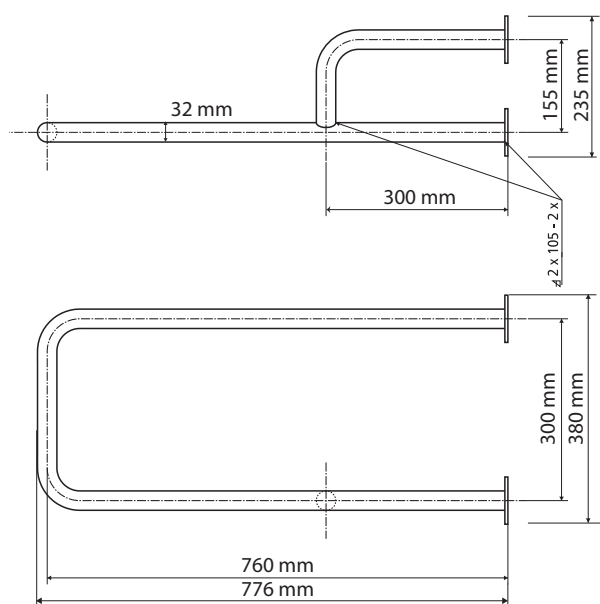

## Parametry / Features / Eigenschaften

šířka / width / Breite:	230 mm
výška / height / Höhe:	380 mm
hloubka / depth / Tiefe:	776 mm
nosnost / load capacity / Ladekapazität:	120 kg
materiál / material / Material:	nerez / stainless steel / rostfrei
povrch. úprava / finish / Oberfläche:	lesk / polished / poliert
záruka / warranty / Garantie:	6 let / 6 years / 6 Jahre
skryté kotvení / Secret Fix / Geheimnis Fix	