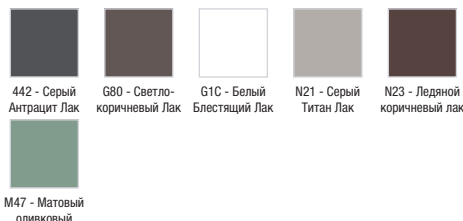

EB1103

Коллекция: PRESQU'ILE

Отделки*:

Общие характеристики:

Преимущества для конечного пользователя

- Элегантный дизайн: романтическая коллекция объединяет в себе женственные линии и элегантные отделки, которые позволяют насладиться атмосферой настоящей французской ванной комнаты
- Покрытие: элегантность встроенных ручек и отделки из красного дерева
- Комфорт: ящики с механизмом "плавное закрывание"
- Оптимизированное хранение: 2 ящика с секциями для хранения аксессуаров