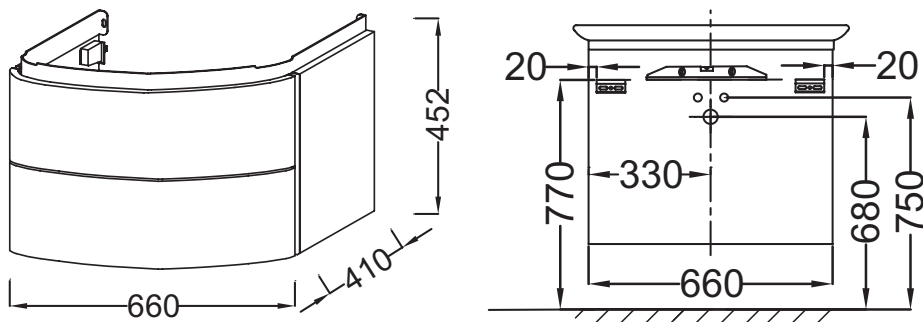

Технические характеристики

- РАЗМЕРЫ (CM) : 66 x 41 x 45 см
- МАТЕРИАЛ : N/A
- RANGEMENT : 2 выдвижных ящика с механизмом «плавное закрывание»
- POIGNÉE : Встроенные
- FIXATION : Установщику понадобится набор крепежей для монтажа на стену
- ВЕС : 23 кг
- ТИП УСТАНОВКИ : Подвесная
- TYPE DE RANGEMENT : Выдвижные ящики
- RANGEMENT INTERIEUR : 1 съемный органайзер для хранения

Продукты для комплектации

- E4437 : Подвесная раковина-столешница 80 x 46 см

Технический чертёж

Спецификация продукта : Мебель 66 см для раковины-столешницы 80 см. EB1103. Коллекция : PRESQU'ILE. РАЗМЕРЫ (CM) : 66 x 41 x 45 см. ВЕС : 23 кг. МАТЕРИАЛ : N/A. ТИП УСТАНОВКИ : Подвесная. RANGEMENT : 2 выдвижных ящика с механизмом «плавное закрывание». TYPE DE RANGEMENT : Выдвижные ящики. POIGNÉE : Встроенные. RANGEMENT INTERIEUR : 1 съемный органайзер для хранения. FIXATION : Установщику понадобится набор крепежей для монтажа на стену.