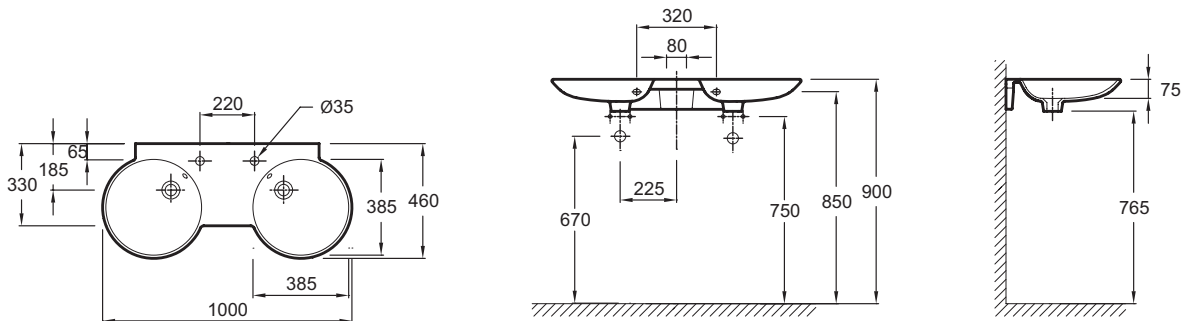

E4502

Коллекция: SPHERIK

Отделки*:

00 - Белый

Преимущества для конечного пользователя

- **Дизайн:** Современная эстетика создает идеальный баланс
- **Функциональность:** Широкая центральная полочка для оптимального удобства ежедневного использования

Технические характеристики

- **РАЗМЕРЫ (СМ):** 100 x 46 см
- **ВЕС:** 16,6 кг
- **РАЗМЕТКА СВЕРЛЕНИЯ ОТВЕРСТИЯ ДЛЯ СМЕСИТЕЛЯ:** С 1 отверстием для каждого смесителя
- **ОТВЕРСТИЯ ДЛЯ СВЕРЛЕНИЯ:** С 2 отверстиями для смесителя
- **УСТАНОВКА:** Стандартные
- **ОТВЕРСТИЕ ПЕРЕЛИВА:** С отверстием перелива
- **КОЛИЧЕСТВО РАКОВИН В СТОЛЕШНИЦЕ:** Двойные
- **ПРОДУКТ В КОМПЛЕКТЕ:** (смеситель заказывается отдельно)
- **Дополнительная опция:** полотенцесушитель (хром/черная матовая сталь)

Продукты для комплектации

- E78297: Хромированный бутылочный сифон

Общая информация

Спецификация продукта: Двойная подвесная раковина-столешница 100 x 33/46 см. E4502. Коллекция: SPHERIK. РАЗМЕРЫ (СМ): 100 x 46 см. ВЕС: 16,6 кг. РАЗМЕТКА СВЕРЛЕНИЯ ОТВЕРСТИЯ ДЛЯ СМЕСИТЕЛЯ: С 1 отверстием для каждого смесителя. ОТВЕРСТИЯ ДЛЯ СВЕРЛЕНИЯ: С 2 отверстиями для смесителя. УСТАНОВКА: Стандартные. ОТВЕРСТИЕ ПЕРЕЛИВА: С отверстием перелива. КОЛИЧЕСТВО РАКОВИН В СТОЛЕШНИЦЕ: Двойные. ПРОДУКТ В КОМПЛЕКТЕ: (смеситель заказывается отдельно). Дополнительная опция: полотенцесушитель (хром/черная матовая сталь).