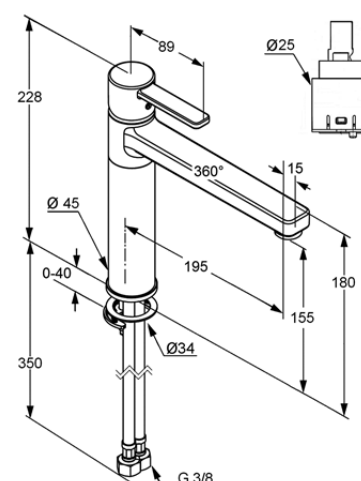

Изделие: **KLUDI ZENTA**
однорычажный смеситель для кухни DN 10

Номер артикула: **38 973 05 75**

Поверхность: **хром**

Описание изделия:

литой рычаг
монтаж на одно отверстие
класс расхода воды A
аэратор M 24 x 1
керамический картридж
поворотный излив (360°)
гибкая подводка G 3/8
класс шума I

Дополнительная информация:

Класс расхода воды A:
макс. расход воды до 15 л/мин. при давлении 3 бара

Класс шума I:
макс. 20 дБ при давлении 3 бара

Размеры