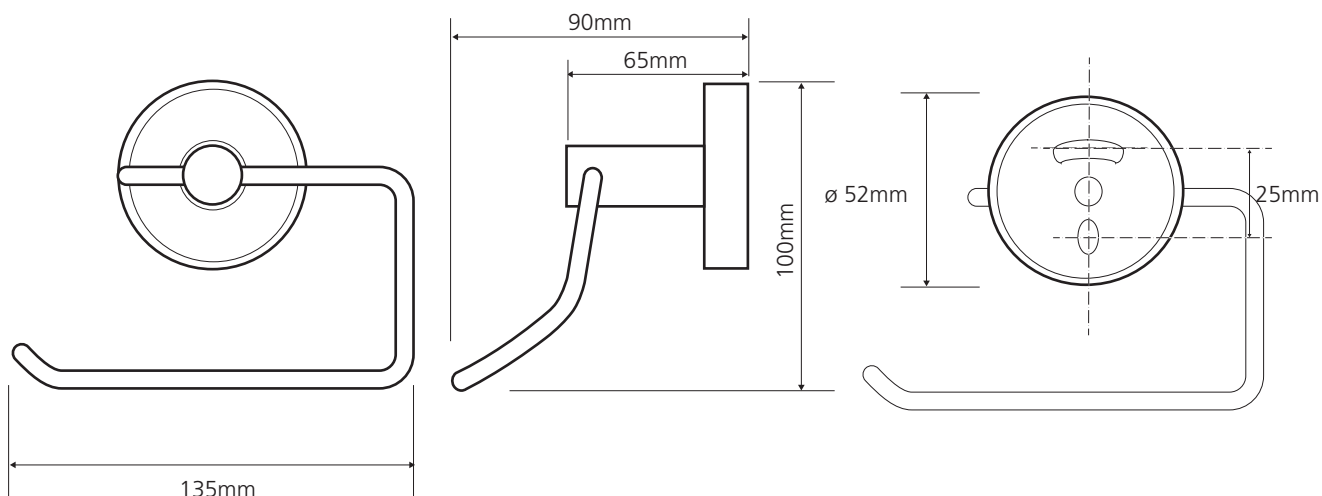

bílá / white / weiß

Parametry / Features / Eigenschaften

šířka / width / Breite:	135mm
výška / height / Höhe:	100mm
hloubka / depth / Tiefe:	65mm
materiál / material / Material:	mosaz / brass / Messing
povrch. úprava / finish / Oberfläche:	chrom / chrome / Chrom
základní barva / primary color / Grundfarbe:	bílá / white / weiß