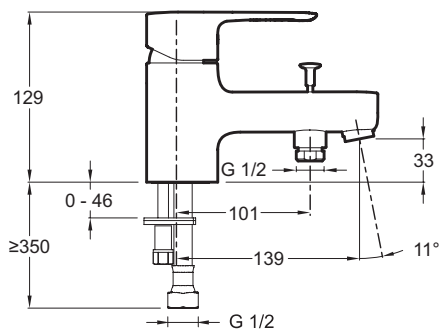

E16044-4

Коллекция: JULY

Отделка*:

CP - Хром

Общие характеристики:

Преимущества для конечного пользователя

- Кольцо-ограничитель температуры воды
- Экономия воды: Чувствительный ограничитель напора воды

Технические характеристики

- ВЕС : 1,6 кг
- МАТЕРИАЛ : N/A
- ТИП УСТАНОВКИ : 1 отверстие
- TYPE : Однорычажный
- D@BIT (L/MN SOUS 3 BARS) : 21 л/мин
- M@CANISME : Последовательный керамический картридж
- ECO CONSO : Экономия воды и энергии
- VIDAGE : Без донного клапана
- MITIGEUR DE BAIN : ОДНОРЫЧАЖНЫЙ СМЕСИТЕЛЬ
- TYPE D'INSTALLATION : 1 отверстие
- GARANTIE FINITION : 10 лет

Технический чертёж

Спецификация продукта : Однорычажный смеситель для ванны/душа на одно отверстие. E16044-4. Коллекция : JULY. ВЕС : 1,6 кг. МАТЕРИАЛ : N/A. ТИП УСТАНОВКИ : 1 отверстие. TYPE : Однорычажный. D@BIT (L/MN SOUS 3 BARS) : 21 л/мин. M@CANISME : Последовательный керамический картридж. ECO CONSO : Экономия воды и энергии. VIDAGE : Без донного клапана. MITIGEUR DE BAIN : ОДНОРЫЧАЖНЫЙ СМЕСИТЕЛЬ. TYPE D'INSTALLATION : 1 отверстие. GARANTIE FINITION : 10 лет.