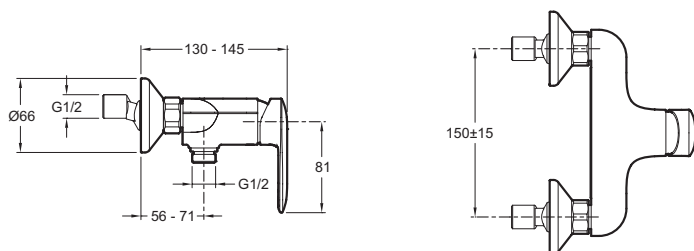

**E99463**

**Коллекция:** KUMIN

**Отделки\*:**

CP - Хром

**Общие характеристики:**

### Технические характеристики

- ВЕС : 1.3 кг
- ТИП УСТАНОВКИ : Крепление к стене
- DÉBIT (L/MN SOUS 3 BARS) : 13 л/мин
- MÉCANISME : Керамический картридж с чувствительным ограничителем расхода воды
- VIDAGE : 0
- TYPE D'INSTALLATION : 2 отверстия
- МАТЕРИАЛ : N/A
- TYPE : Однорычажный
- RACCORDS : С настенными крепежами и кольцами
- ENTRAXE (MM) : 150 ± 15 мм
- MITIGEUR DE BAIN : 0
- GARANTIE FINITION : 10 лет

### Технический чертеж

Спецификация продукта : Однорычажный настенный смеситель для душа. E99463. Коллекция : KUMIN. ВЕС : 1.3 кг. МАТЕРИАЛ : N/A. ТИП УСТАНОВКИ : Крепление к стене. TYPE : Однорычажный. DÉBIT (L/MN SOUS 3 BARS) : 13 л/мин. RACCORDS : С настенными крепежами и кольцами. MÉCANISME : Керамический картридж с чувствительным ограничителем расхода воды. ENTRAXE (MM) : 150 ± 15 мм. VIDAGE : 0. MITIGEUR DE BAIN : 0. TYPE D'INSTALLATION : 2 отверстия. GARANTIE FINITION : 10 лет.