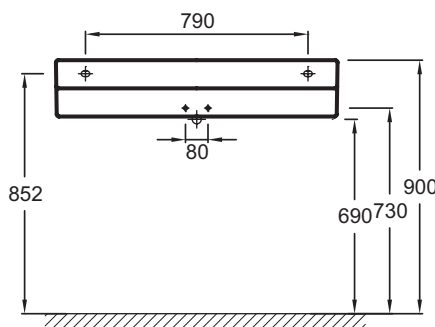

Технические характеристики

- РАЗМЕРЫ (CM) : 100 x 49 см
- МАТЕРИАЛ : Огнеупорная керамика
- PERCEMENT ET PRÉ-PERCEMENT ROBINETTERIE : C 1 отверстием для смесителя, 3 размечено
- CONFIGURATION : Стандартные
- TROP-PLEIN : C отверстием перелива
- PRODUIT INCLUS : (смеситель не в комплекте)
- TECHNOLOGIE : Система слива FreeDrain
- ВЕС : 31.6 кг
- ТИП УСТАНОВКИ : Подвесные или могут быть установлены вместе с мебелью
- PERCEMENT ROBINETTERIE : C 1 отверстием для смесителя
- MEUL/NON-MEUL : 0
- NOMBRE DE VASQUES : Стандартные
- SIPHON RECOMMANDÉ : 0
- ROBINETTERIE CONSEILLÉE : 0

Продукты для комплектации

- EВ1187 : Мебель под раковину 100 см

Связанные продукты

- E4905 : Правосторонний полотенцедержатель

Общая информация

Спецификация продукта : Подвесная раковина-столешница 100 x 49 см. EXC112. Коллекция : TERRACE. РАЗМЕРЫ (CM) : 100 x 49 см. ВЕС : 31.6 кг. МАТЕРИАЛ : Огнеупорная керамика. ТИП УСТАНОВКИ : Подвесные или могут быть установлены вместе с мебелью. PERCEMENT ET PRÉ-PERCEMENT ROBINETTERIE : C 1 отверстием для смесителя, 3 размечено. PERCEMENT ROBINETTERIE : C 1 отверстием для смесителя. CONFIGURATION : Стандартные. MEUL/NON-MEUL : 0. TROP-PLEIN : C отверстием перелива. NOMBRE DE VASQUES : Стандартные. PRODUIT INCLUS : (смеситель не в комплекте). SIPHON RECOMMANDÉ : 0. TECHNOLOGIE : Система слива FreeDrain. ROBINETTERIE CONSEILLÉE : 0.