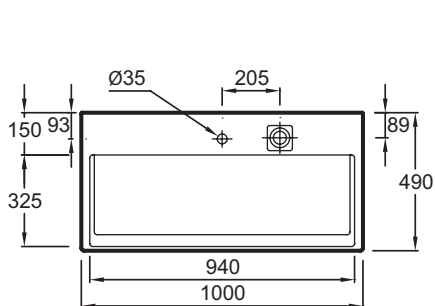

Технические характеристики

- РАЗМЕРЫ (CM) : 100 x 49 см
- МАТЕРИАЛ : Огнеупорная керамика
- PERCEMENT ET PRÉ-PERCEMENT ROBINETTERIE : C 1 отверстием для смесителя, 3 размечено
- CONFIGURATION : Стандартные
- TROP-PLEIN : C отверстием перелива
- PRODUIT INCLUS : (смеситель не в комплекте)
- TECHNOLOGIE : Система слива FreeDrain
- ВЕС : 31.6 кг
- ТИП УСТАНОВКИ : Подвесные или могут быть установлены вместе с мебелью
- PERCEMENT ROBINETTERIE : C 1 отверстием для смесителя
- MEUL/NON-MEUL : 0
- NOMBRE DE VASQUES : Стандартные
- SIPHON RECOMMANDÉ : 0
- ROBINETTERIE CONSEILLÉE : 0

Продукты для комплектации

- EВ1187 : Мебель под раковину 100 см

Связанные продукты

- E4905 : Правосторонний полотенцедержатель

Общая информация

Спецификация продукта : Подвесная раковина-столешница 100 x 49 см. EXC112. Коллекция : TERRACE. РАЗМЕРЫ (CM) : 100 x 49 см. ВЕС : 31.6 кг. МАТЕРИАЛ : Огнеупорная керамика. ТИП УСТАНОВКИ : Подвесные или могут быть установлены вместе с мебелью. PERCEMENT ET PRÉ-PERCEMENT ROBINETTERIE : C 1 отверстием для смесителя, 3 размечено. PERCEMENT ROBINETTERIE : C 1 отверстием для смесителя. CONFIGURATION : Стандартные. MEUL/NON-MEUL : 0. TROP-PLEIN : C отверстием перелива. NOMBRE DE VASQUES : Стандартные. PRODUIT INCLUS : (смеситель не в комплекте). SIPHON RECOMMANDÉ : 0. TECHNOLOGIE : Система слива FreeDrain. ROBINETTERIE CONSEILLÉE : 0.