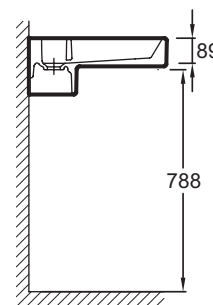

Технические характеристики

- РАЗМЕРЫ (CM) : 100 x 49 см
- МАТЕРИАЛ : Огнеупорная керамика
- PERCEMENT ET PRÉ-PERCEMENT ROBINETTERIE : C 1 отверстием для смесителя, 3 размечено
- CONFIGURATION : Стандартные
- TROP-PLEIN : C отверстием перелива
- PRODUIT INCLUS : (смеситель не в комплекте)
- TECHNOLOGIE : Система слива FreeDrain
- ВЕС : 31.6 кг
- ТИП УСТАНОВКИ : Подвесные или могут быть установлены вместе с мебелью
- PERCEMENT ROBINETTERIE : C 1 отверстием для смесителя
- MEUL/NON-MEUL : 0
- NOMBRE DE VASQUES : Стандартные
- SIPHON RECOMMANDÉ : 0
- ROBINETTERIE CONSEILLÉE : 0

Продукты для комплектации

- EВ1187 : Мебель под раковину 100 см

Связанные продукты

- E4905 : Правосторонний полотенцедержатель

Общая информация

Спецификация продукта : Подвесная раковина-столешница 100 x 49 см. EXC112. Коллекция : TERRACE. РАЗМЕРЫ (CM) : 100 x 49 см. ВЕС : 31.6 кг. МАТЕРИАЛ : Огнеупорная керамика. ТИП УСТАНОВКИ : Подвесные или могут быть установлены вместе с мебелью. PERCEMENT ET PRÉ-PERCEMENT ROBINETTERIE : C 1 отверстием для смесителя, 3 размечено. PERCEMENT ROBINETTERIE : C 1 отверстием для смесителя. CONFIGURATION : Стандартные. MEUL/NON-MEUL : 0. TROP-PLEIN : C отверстием перелива. NOMBRE DE VASQUES : Стандартные. PRODUIT INCLUS : (смеситель не в комплекте). SIPHON RECOMMANDÉ : 0. TECHNOLOGIE : Система слива FreeDrain. ROBINETTERIE CONSEILLÉE : 0.