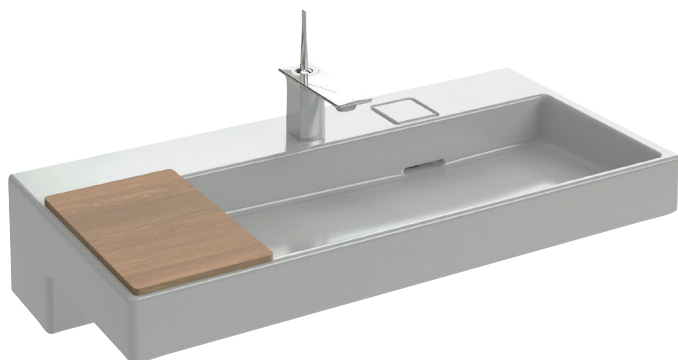

EXC112

Коллекция: TERRACE

Отделки*:

00 - Белый

Общие характеристики:

Преимущества для конечного пользователя

- Уникальный дизайн: Эстетичные, элегантные, точные геометрические линии для современного дизайна, L-образная модель
- Технологическая инновация: Система слива FreeDrain, которая управляется простым нажатием
- Легкий уход: скрытое сливное отверстие

Технические характеристики

- РАЗМЕРЫ (CM) : 100 x 49 см
- МАТЕРИАЛ : Огнеупорная керамика
- PERCEMENT ET PRÉ-PERCEMENT ROBINETTERIE : C 1 отверстием для смесителя, 3 размечено
- CONFIGURATION : Стандартные
- TROP-PLEIN : C отверстием перелива
- PRODUIT INCLUS : (смеситель не в комплекте)
- TECHNOLOGIE : Система слива FreeDrain
- ВЕС : 31.6 кг
- ТИП УСТАНОВКИ : Подвесные или могут быть установлены вместе с мебелью
- PERCEMENT ROBINETTERIE : C 1 отверстием для смесителя
- MEUL/NON-MEUL : 0
- NOMBRE DE VASQUES : Стандартные
- SIPHON RECOMMANDÉ : 0
- ROBINETTERIE CONSEILLÉE : 0

Продукты для комплектации

- EВ1187 : Мебель под раковину 100 см

Связанные продукты

- E4905 : Правосторонний полотенцедержатель

Общая информация

Спецификация продукта : Подвесная раковина-столешница 100 x 49 см. EXC112. Коллекция : TERRACE. РАЗМЕРЫ (CM) : 100 x 49 см. ВЕС : 31.6 кг. МАТЕРИАЛ : Огнеупорная керамика. ТИП УСТАНОВКИ : Подвесные или могут быть установлены вместе с мебелью. PERCEMENT ET PRÉ-PERCEMENT ROBINETTERIE : C 1 отверстием для смесителя, 3 размечено. PERCEMENT ROBINETTERIE : C 1 отверстием для смесителя. CONFIGURATION : Стандартные. MEUL/NON-MEUL : 0. TROP-PLEIN : C отверстием перелива. NOMBRE DE VASQUES : Стандартные. PRODUIT INCLUS : (смеситель не в комплекте). SIPHON RECOMMANDÉ : 0. TECHNOLOGIE : Система слива FreeDrain. ROBINETTERIE CONSEILLÉE : 0.