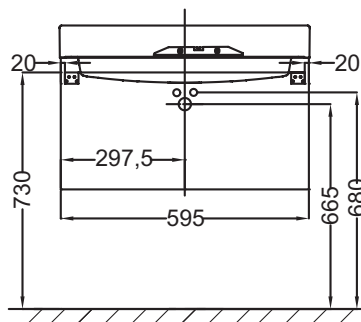

Технические характеристики

- **РАЗМЕРЫ (CM) :** 59.50 x 45 x 42.40 см
- **МАТЕРИАЛ :** Лак или меламин
- **RANGEMENT :** 2 выдвижных ящика с механизмом «плавное закрытие»
- **ФИКСАЦИЯ :** Установщику понадобится набор крепежей для монтажа на стену
- **ВЕС :** 28 кг
- **ТИП УСТАНОВКИ :** Подвесная
- **TYPE DE RANGEMENT :** Выдвижные ящики
- **ROBINETTERIE RECOMMANDÉE :** Смесители Stance - элегантность и легкость

Продукты для комплектации

- EXQ112-Z : Подвесная раковина-столешница 60 x 46 см

Технический чертёж

Спецификация продукта : Мебель для раковины-столешницы, 2 выдвижных ящика 59,50 x 45 x 42,40 см. EB1301. Коллекция : RYTHMIK. РАЗМЕРЫ (CM) : 59.50 x 45 x 42.40 см. ВЕС : 28 кг. МАТЕРИАЛ : Лак или меламин. ТИП УСТАНОВКИ : Подвесная. RANGEMENT : 2 выдвижных ящика с механизмом «плавное закрытие». TYPE DE RANGEMENT : Выдвижные ящики. ФИКСАЦИЯ : Установщику понадобится набор крепежей для монтажа на стену. ROBINETTERIE RECOMMANDÉE : Смесители Stance - элегантность и легкость.