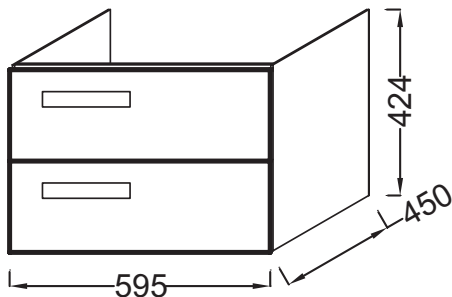

Технические характеристики

- **РАЗМЕРЫ (CM) :** 59.50 x 45 x 42.40 см
- **МАТЕРИАЛ :** Лак или меламин
- **RANGEMENT :** 2 выдвижных ящика с механизмом «плавное закрытие»
- **ФИКСАЦИЯ :** Установщику понадобится набор крепежей для монтажа на стену
- **ВЕС :** 28 кг
- **ТИП УСТАНОВКИ :** Подвесная
- **TYPE DE RANGEMENT :** Выдвижные ящики
- **ROBINETTERIE RECOMMANDÉE :** Смесители Stance - элегантность и легкость

Продукты для комплектации

- EXQ112-Z : Подвесная раковина-столешница 60 x 46 см

Технический чертёж

Спецификация продукта : Мебель для раковины-столешницы, 2 выдвижных ящика 59,50 x 45 x 42,40 см. EB1301. Коллекция : RYTHMIK. РАЗМЕРЫ (CM) : 59.50 x 45 x 42.40 см. ВЕС : 28 кг. МАТЕРИАЛ : Лак или меламин. ТИП УСТАНОВКИ : Подвесная. RANGEMENT : 2 выдвижных ящика с механизмом «плавное закрытие». TYPE DE RANGEMENT : Выдвижные ящики. ФИКСАЦИЯ : Установщику понадобится набор крепежей для монтажа на стену. ROBINETTERIE RECOMMANDÉE : Смесители Stance - элегантность и легкость.