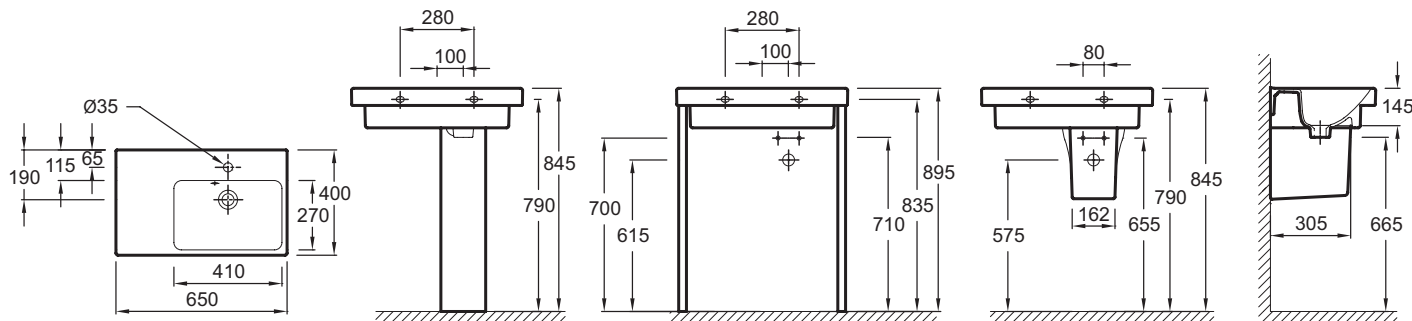

E4758G

Коллекция: ODEON UP

Отделка*:

00 - Белый

Общие характеристики:

Преимущества для конечного пользователя

- Дизайн: Благодаря своей утонченности и изяществу, энергичная и практичная коллекция Odeon Up придется по душе всей семье
- Функциональность: Широкая боковая поверхность для принадлежностей
- Простой уход: Плавные линии для быстрого и легкого ухода

Технические характеристики

- РАЗМЕРЫ (CM) : 65 x 40 см
- МАТЕРИАЛ : Санфарфор
- PERCEMENT ET PRÉ-PERCEMENT ROBINETTERIE : С 1 отверстием для смесителя
- CONFIGURATION : Стандартные
- TROP-PLEIN : С отверстием перелива
- PRODUIT INCLUS : (смеситель заказывается отдельно)
- ROBINETTERIE CONSEILLÉE : 0
- ВЕС : 18.5 кг
- ТИП УСТАНОВКИ : Подвесные или могут быть установлены вместе с мебелью
- PERCEMENT ROBINETTERIE : С 1 отверстием для смесителя
- MEULÉ/NON-MEULÉ : 0
- NOMBRE DE VASQUES : Стандартные
- SIPHON RECOMMANDÉ : 0
- Рекомендуемые смесители: Aleo, стильный и широкий ассортимент

Общая информация

Спецификация продукта : Раковина-столешница 65 см, раковина справа. E4758G. Коллекция : ODEON UP. РАЗМЕРЫ (CM) : 65 x 40 см. ВЕС : 18.5 кг. МАТЕРИАЛ : Санфарфор. ТИП УСТАНОВКИ : Подвесные или могут быть установлены вместе с мебелью. PERCEMENT ET PRÉ-PERCEMENT ROBINETTERIE : С 1 отверстием для смесителя. PERCEMENT ROBINETTERIE : С 1 отверстием для смесителя. CONFIGURATION : Стандартные. MEULÉ/NON-MEULÉ : 0. TROP-PLEIN : С отверстием перелива. NOMBRE DE VASQUES : Стандартные. PRODUIT INCLUS : (смеситель заказывается отдельно). SIPHON RECOMMANDÉ : 0. ROBINETTERIE CONSEILLÉE : 0. Рекомендуемые смесители: Aleo, стильный и широкий ассортимент.