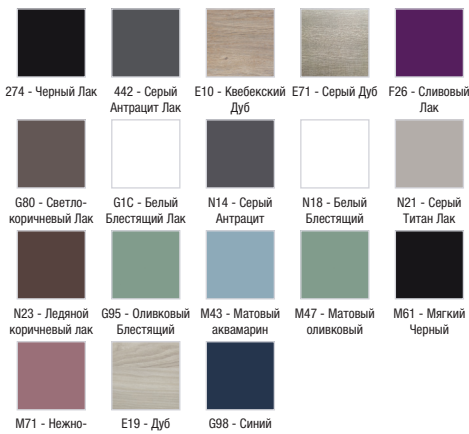

Коллекция: ODEON UP

Отделки*:

Общие характеристики:

Преимущества для конечного пользователя

- ДИЗАЙН: практичная коллекция Odeon Up придется по душе всей семье
- Оптимизированное хранение: 1 ящик с механизмом "плавное закрывание", 1 корзина для белья
- Комфорт: ящики с механизмом "плавное закрывание"

Технические характеристики

- РАЗМЕРЫ (CM) : 117 x 48.50 x 45 см
- МАТЕРИАЛ : N/A
- RANGEMENT : 1 выдвижной ящик с механизмом «плавное закрывание»
- PRODUIT INCLUS : (смеситель и раковина заказываются отдельно)
- ROBINETTERIE RECOMMANDÉE : Смесители Stance - элегантность и легкость
- В качестве опции: цоколь EB899; корзина для белья EB197; ящичек для хранения флаконов EB122
- ВЕС : 34 кг
- ТИП УСТАНОВКИ : Подвесная
- TYPE DE RANGEMENT : Выдвижные ящики
- FIXATION : Установщику понадобится набор крепежей для монтажа на стену
- Рекомендуемые смесители: Aleo - широкий и стильный ассортимент