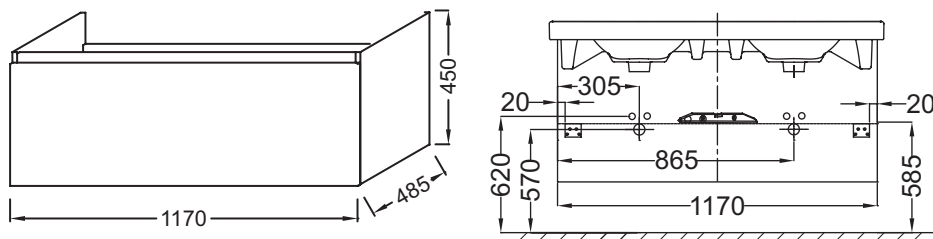

Технические характеристики

- РАЗМЕРЫ (CM) : 117 x 48.50 x 45 см
- МАТЕРИАЛ : N/A
- RANGEMENT : 1 выдвижной ящик с механизмом «плавное закрывание»
- PRODUIT INCLUS : (смеситель и раковина заказываются отдельно)
- ROBINETTERIE RECOMMANDÉE : Смесители Stance - элегантность и легкость
- В качестве опции: цоколь EB899; корзина для белья EB197; ящичек для хранения флаконов EB122
- ВЕС : 34 кг
- ТИП УСТАНОВКИ : Подвесная
- TYPE DE RANGEMENT : Выдвижные ящики
- FIXATION : Установщику понадобится набор крепежей для монтажа на стену
- Рекомендуемые смесители: Aleo - широкий и стильный ассортимент

Технический чертёж

Спецификация продукта : Мебель 120 см для раковины-столешницы, 1 выдвижной ящик. EB887. Коллекция : ODEON UP. РАЗМЕРЫ (CM) : 117 x 48.50 x 45 см. ВЕС : 34 кг. МАТЕРИАЛ : N/A. ТИП УСТАНОВКИ : Подвесная. RANGEMENT : 1 выдвижной ящик с механизмом «плавное закрывание». TYPE DE RANGEMENT : Выдвижные ящики. PRODUIT INCLUS : (смеситель и раковина заказываются отдельно). FIXATION : Установщику понадобится набор крепежей для монтажа на стену. ROBINETTERIE RECOMMANDÉE : Смесители Stance - элегантность и легкость. Рекомендуемые смесители: Aleo - широкий и стильный ассортимент. В качестве опции: цоколь EB899; корзина для белья EB197; ящичек для хранения флаконов EB122.