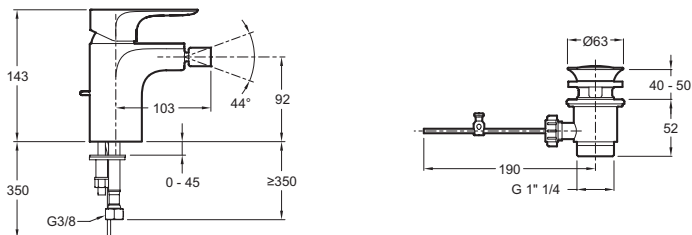

E72279

Коллекция: ALEO

Отделки*:

CP - Хром

Общие характеристики:

Преимущества для конечного пользователя

- Расход воды 5 л/мин для экономии воды и комфортного использования

Технические характеристики

- BEC : 2.1 кг
- ТИП УСТАНОВКИ : 1 отверстие
- D²BIT (L/MN SOUS 3 BARS) : 5 л/мин
- SAILLIE DU BEC (MM) : 103 мм
- M²CANISME : Керамический картридж
- GARANTIE FINITION : 10 лет
- МАТЕРИАЛ : N/A
- TYPE : Однорычажный
- HAUTEUR TOTALE DU ROBINET (MM) : 143 мм
- RACCORDS : C гибкой подводкой
- VIDAGE : C донным клапаном

Технический чертеж

Спецификация продукта : Однорычажный смеситель для биде. E72279. Коллекция : ALEO. BEC : 2.1 кг. МАТЕРИАЛ : N/A. ТИП УСТАНОВКИ : 1 отверстие. TYPE : Однорычажный. D²BIT (L/MN SOUS 3 BARS) : 5 л/мин. HAUTEUR TOTALE DU ROBINET (MM) : 143 мм. SAILLIE DU BEC (MM) : 103 мм. RACCORDS : C гибкой подводкой. M²CANISME : Керамический картридж. VIDAGE : C донным клапаном. GARANTIE FINITION : 10 лет.