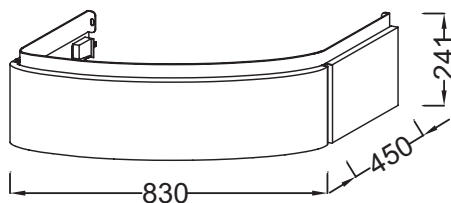

- Оптимизированное хранение: 1 ящик с секциями для хранения аксессуаров

Технические характеристики

- РАЗМЕРЫ (СМ) : 83 x 45 x 24 см

- МАТЕРИАЛ : N/A

- RANGEMENT : 1 выдвижной ящик с механизмом «плавное закрывание»

- POIGNÉE : Встроенные

- FIXATION : Установщику понадобится набор крепежей для монтажа на стену

- ВЕС : 16 кг

- ТИП УСТАНОВКИ : Подвесная

- TYPE DE RANGEMENT : Выдвижные ящики

- RANGEMENT INTÉRIEUR : 2 съемных органайзера для аксессуаров

Продукты для комплектации

- E4436 : Подвесная раковина-столешница 100 x 50 см

Технический чертёж

Спецификация продукта : Мебель для раковины-столешницы 83 x 45 x 24 см. EB1100. Коллекция : PRESQU'ILE. РАЗМЕРЫ (СМ) : 83 x 45 x 24 см. ВЕС : 16 кг. МАТЕРИАЛ : N/A. ТИП УСТАНОВКИ : Подвесная. RANGEMENT : 1 выдвижной ящик с механизмом «плавное закрывание». TYPE DE RANGEMENT : Выдвижные ящики. POIGNÉE : Встроенные. RANGEMENT INTÉRIEUR : 2 съемных органайзера для аксессуаров. FIXATION : Установщику понадобится набор крепежей для монтажа на стену.