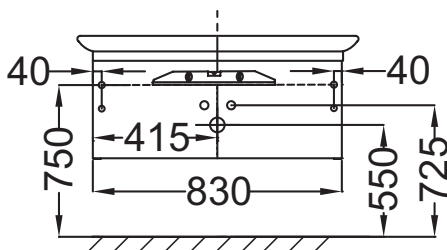

- Оптимизированное хранение: 1 ящик с секциями для хранения аксессуаров

Технические характеристики

- РАЗМЕРЫ (СМ) : 83 x 45 x 24 см

- МАТЕРИАЛ : N/A

- RANGEMENT : 1 выдвижной ящик с механизмом «плавное закрывание»

- POIGNÉE : Встроенные

- FIXATION : Установщику понадобится набор крепежей для монтажа на стену

- ВЕС : 16 кг

- ТИП УСТАНОВКИ : Подвесная

- TYPE DE RANGEMENT : Выдвижные ящики

- RANGEMENT INTÉRIEUR : 2 съемных органайзера для аксессуаров

Продукты для комплектации

- E4436 : Подвесная раковина-столешница 100 x 50 см

Технический чертёж

Спецификация продукта : Мебель для раковины-столешницы 83 x 45 x 24 см. EB1100. Коллекция : PRESQU'ILE. РАЗМЕРЫ (СМ) : 83 x 45 x 24 см. ВЕС : 16 кг. МАТЕРИАЛ : N/A. ТИП УСТАНОВКИ : Подвесная. RANGEMENT : 1 выдвижной ящик с механизмом «плавное закрывание». TYPE DE RANGEMENT : Выдвижные ящики. POIGNÉE : Встроенные. RANGEMENT INTÉRIEUR : 2 съемных органайзера для аксессуаров. FIXATION : Установщику понадобится набор крепежей для монтажа на стену.