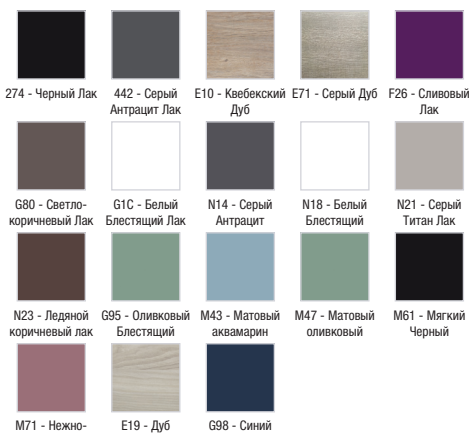

Коллекция: ODEON UP

Отделки*:

Общие характеристики:

Преимущества для конечного пользователя

- ДИЗАЙН: практичная коллекция Odeon Up придется по душе всей семье
- Оптимизированное хранение: 4 выдвижных ящика с механизмом «плавное закрытие»
- Комфорт: ящики с механизмом "плавное закрытие"

Технические характеристики

- РАЗМЕРЫ (CM) : 136.50 x 48.50 x 53 см
- МАТЕРИАЛ : Лак или меламин
- RANGEMENT : 4 выдвижных ящика с механизмом «плавное закрытие»
- PRODUIT INCLUS : (смеситель и раковина заказываются отдельно)
- Рекомендуемые смесители: Aleo - широкий и стильный ассортимент
- ВЕС : 47 кг
- ТИП УСТАНОВКИ : Подвесная
- TYPE DE RANGEMENT : Выдвижные ящики
- ROBINETTERIE RECOMMANDÉE : Смесители Stance - элегантность и легкость
- В качестве опции: ножки B30.5 см EB889

Продукты для комплектации

- E4779 : Двойная подвесная раковина-столешница 140 x 50 см