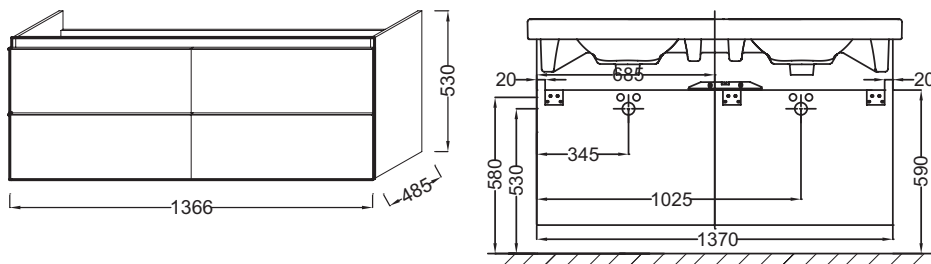

Технические характеристики

- РАЗМЕРЫ (CM) : 136.50 x 48.50 x 53 см
- МАТЕРИАЛ : Лак или меламин
- RANGEMENT : 4 выдвижных ящика с механизмом «плавное закрытие»
- PRODUIT INCLUS : (смеситель и раковина заказываются отдельно)
- Рекомендуемые смесители: Aleo - широкий и стильный ассортимент
- ВЕС : 47 кг
- ТИП УСТАНОВКИ : Подвесная
- TYPE DE RANGEMENT : Выдвижные ящики
- ROBINETTERIE RECOMMANDÉE : Смесители Stance - элегантность и легкость
- В качестве опции: ножки B30.5 см EB889

Продукты для комплектации

- E4779 : Двойная подвесная раковина-столешница 140 x 50 см

Технический чертёж

Спецификация продукта : Мебель 137 см для раковины-столешницы. EB997. Коллекция : ODEON UP. РАЗМЕРЫ (CM) : 136.50 x 48.50 x 53 см. ВЕС : 47 кг. МАТЕРИАЛ : Лак или меламин. ТИП УСТАНОВКИ : Подвесная. RANGEMENT : 4 выдвижных ящика с механизмом «плавное закрытие». TYPE DE RANGEMENT : Выдвижные ящики. PRODUIT INCLUS : (смеситель и раковина заказываются отдельно). ROBINETTERIE RECOMMANDÉE : Смесители Stance - элегантность и легкость. Рекомендуемые смесители: Aleo - широкий и стильный ассортимент. В качестве опции: ножки B30.5 см EB889.