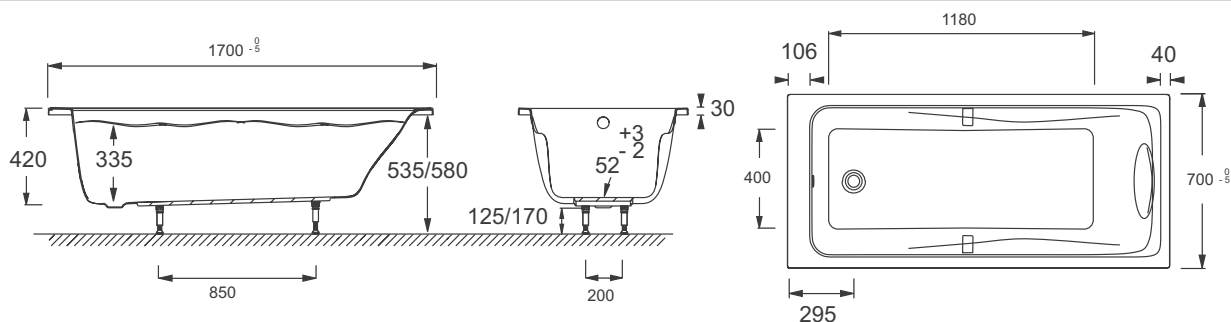

E6080RU

Коллекция: ODEON UP

Отделка*:

00 - Белый

Преимущества для конечного пользователя

- Дизайн : Просторная, эргономичная ванна со встроенными ручками для максимального комфорта
- Комфорт: Подушка в качестве опции для обеспечения индивидуального комфорта
- Функциональная: Может идти в комплекте с хромированными ручками (опция).

Технические характеристики

- РАЗМЕРЫ (CM) : 170 x 70 x 42 см
- МАТЕРИАЛ : Акрил
- VOLUME (L) : 193/123
- HAUTEUR DES PIEDS : 120/160
- PIEDS : Не в комплекте
- VIDAGE : Не в комплекте
- ВЕС : 16.5 кг
- ТИП УСТАНОВКИ : Встраиваемые
- FORME : Прямоугольные
- DIAMÈTRE DE BONDE (CM) : 5.2 см
- MARCHE-PIEDS : Не в комплекте
- Дополнительная опция: Автоматический слив-перелив (1м) E70174, экран на прямоугольную ванну E4932

Связанные продукты

- E70174 : Автоматический слив-перелив (1м)
- E4930 : Экран на ванну с двойной панелью
- E4931 : Экран на ванну

Общая информация

Спецификация продукта : Ванна 170 x 70 см. E6080RU. Коллекция : ODEON UP. РАЗМЕРЫ (CM) : 170 x 70 x 42 см. ВЕС : 16.5 кг. МАТЕРИАЛ : Акрил. ТИП УСТАНОВКИ : Встраиваемые. VOLUME (L) : 193/123. FORME : Прямоугольные. HAUTEUR DES PIEDS : 120/160. DIAMÈTRE DE BONDE (CM) : 5.2 см. PIEDS : Не в комплекте. MARCHE-PIEDS : Не в комплекте. VIDAGE : Не в комплекте. Дополнительная опция: Автоматический слив-перелив (1м) E70174, экран на прямоугольную ванну E4932.