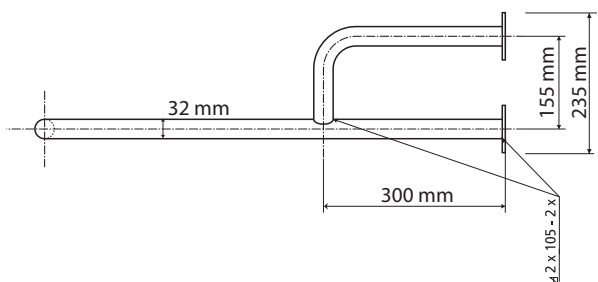

Levé
Left
Links

Parametry / Features / Eigenschaften

šířka / width / Breite:	235mm
výška / height / Höhe:	380mm
hloubka / depth / Tiefe:	516mm
nosnost / load capacity / Ladekapazität:	120 kg
materiál / material / Material:	Fe
povrch. úprava / finish / Oberfläche:	komaxit / comaxit / Komaxit
barva / color / Farbe:	bílá / white / weiß
záruka / warranty / Garantie:	2 roky / 2 years / 2 Jahre