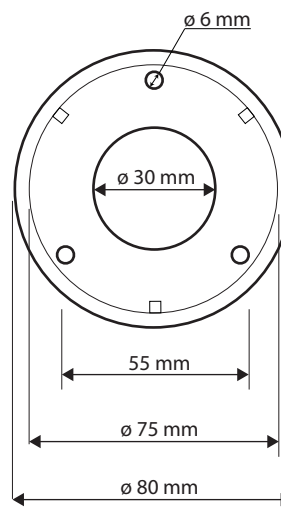

Levé
Left
Links

Parametry / Features / Eigenschaften

šířka / width / Breite:	235mm
výška / height / Höhe:	380mm
hloubka / depth / Tiefe:	516mm
nosnost / load capacity / Ladekapazität:	120 kg
materiál / material / Material:	Fe
povrch. úprava / finish / Oberfläche:	komaxit / comaxit / Komaxit
barva / color / Farbe:	bílá / white / weiß
záruka / warranty / Garantie:	2 roky / 2 years / 2 Jahre