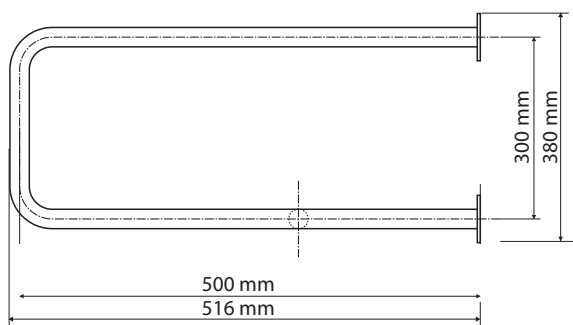

Levé
Left
Links

Parametry / Features / Eigenschaften

šířka / width / Breite:	235mm
výška / height / Höhe:	380mm
hloubka / depth / Tiefe:	516mm
nosnost / load capacity / Ladekapazität:	120 kg
materiál / material / Material:	Fe
povrch. úprava / finish / Oberfläche:	komaxit / comaxit / Komaxit
barva / color / Farbe:	bílá / white / weiß
záruka / warranty / Garantie:	2 roky / 2 years / 2 Jahre