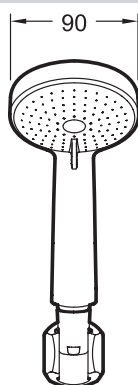

E12904

Коллекция: CITRUS

Отделка*:

CP - Хром

Общие характеристики:

Преимущества для конечного пользователя

- Легкий уход: Регулируемые выпускные отверстия препятствуют появлению накипи

Преимущества при монтаже

- Легкая установка: штанга легко устанавливается благодаря распоркам

Технические характеристики

- ВЕС : 0.9 кг
- ТИП УСТАНОВКИ : Крепление к стене
- NOMBRE DE JETS : 4
- МАТЕРИАЛ : N/A
- TYPE DE FLEXIBLE : Нескручивающийся
- Гибкий нескручивающийся металлический шланг 1.60 м

Технический чертёж

Спецификация продукта : Душевой комплект с держателем для душа и шлангом. E12904. Коллекция : CITRUS. ВЕС : 0.9 кг. МАТЕРИАЛ : N/A. ТИП УСТАНОВКИ : Крепление к стене. TYPE DE FLEXIBLE : Нескручивающийся. NOMBRE DE JETS : 4. Гибкий нескручивающийся металлический шланг 1.60 м.