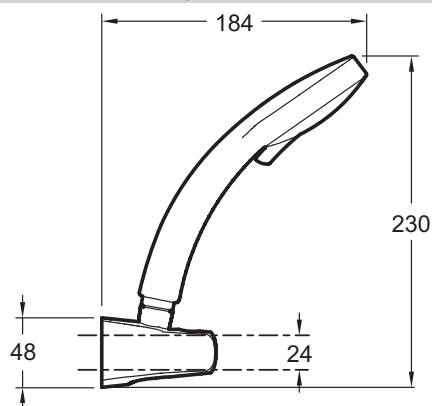

E12904

Коллекция: CITRUS

Отделка*:

CP - Хром

Общие характеристики:

Преимущества для конечного пользователя

- Легкий уход: Регулируемые выпускные отверстия препятствуют появлению накипи

Преимущества при монтаже

- Легкая установка: штанга легко устанавливается благодаря распоркам

Технические характеристики

- ВЕС : 0.9 кг
- ТИП УСТАНОВКИ : Крепление к стене
- NOMBRE DE JETS : 4
- МАТЕРИАЛ : N/A
- TYPE DE FLEXIBLE : Нескручивающийся
- Гибкий нескручивающийся металлический шланг 1.60 м

Технический чертёж

Спецификация продукта : Душевой комплект с держателем для душа и шлангом. E12904. Коллекция : CITRUS. ВЕС : 0.9 кг. МАТЕРИАЛ : N/A. ТИП УСТАНОВКИ : Крепление к стене. TYPE DE FLEXIBLE : Нескручивающийся. NOMBRE DE JETS : 4. Гибкий нескручивающийся металлический шланг 1.60 м.