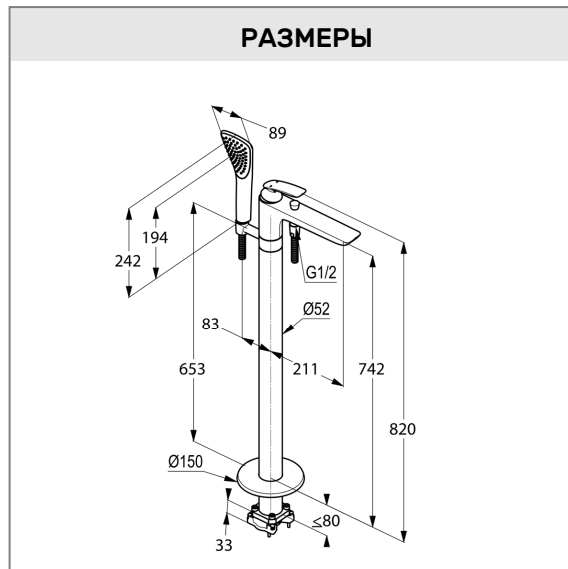

Дополнительный продукт:

88 088

встраиваемый блок

ФОТО

РАЗМЕРЫ

ГРАФИК РАСХОДА ВОДЫ