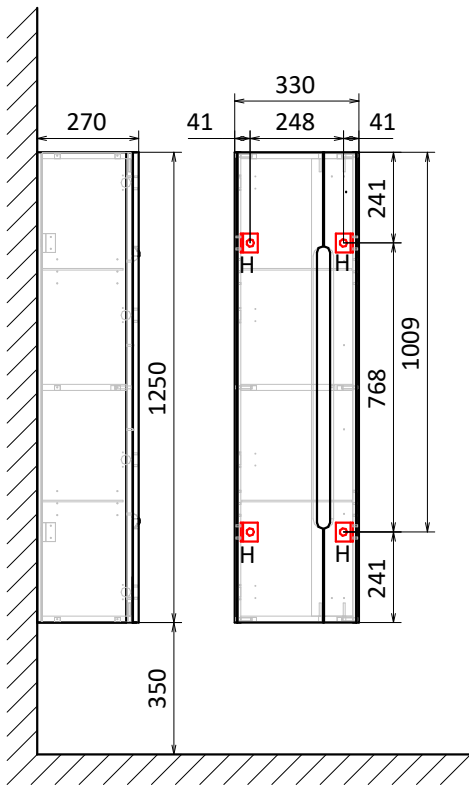

СХЕМЫ НАВЕСКИ

-  H - место крепления к стене
-  K-место вывода воды и слива
-  Э-точка вывода электропровода

Пенал Shine 125

Зеркало-шкаф Bosko 100
Тумба подвесная Bosko 100

Зеркало-шкаф Bosko 50
Тумба подвесная Bosko 60

Зеркало-шкаф Bosko 60
Тумба подвесная Bosko 75

СХЕМЫ НАВЕСКИ

- Н - место крепления к стене
- К-место вывода воды и слива
- Э-точка вывода электропровода

2 Зеркала-шкафа Bosko 50
Тумба подвесная Bosko 120