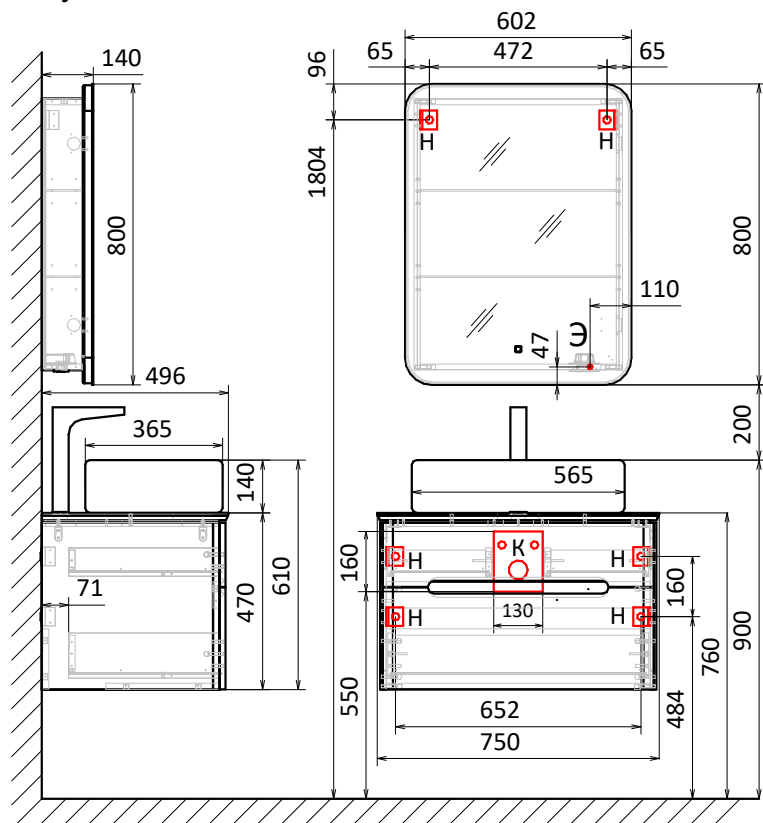

СХЕМЫ НАВЕСКИ

-  H - место крепления к стене
-  K-место вывода воды и слива
-  Э-точка вывода электропровода

Пенал Shine 125

Зеркало-шкаф Bosko 100
Тумба подвесная Bosko 100

Зеркало-шкаф Bosko 50
Тумба подвесная Bosko 60

Зеркало-шкаф Bosko 60
Тумба подвесная Bosko 75

СХЕМЫ НАВЕСКИ

- Н - место крепления к стене
- К-место вывода воды и слива
- Э-точка вывода электропровода

2 Зеркала-шкафа Bosko 50
Тумба подвесная Bosko 120