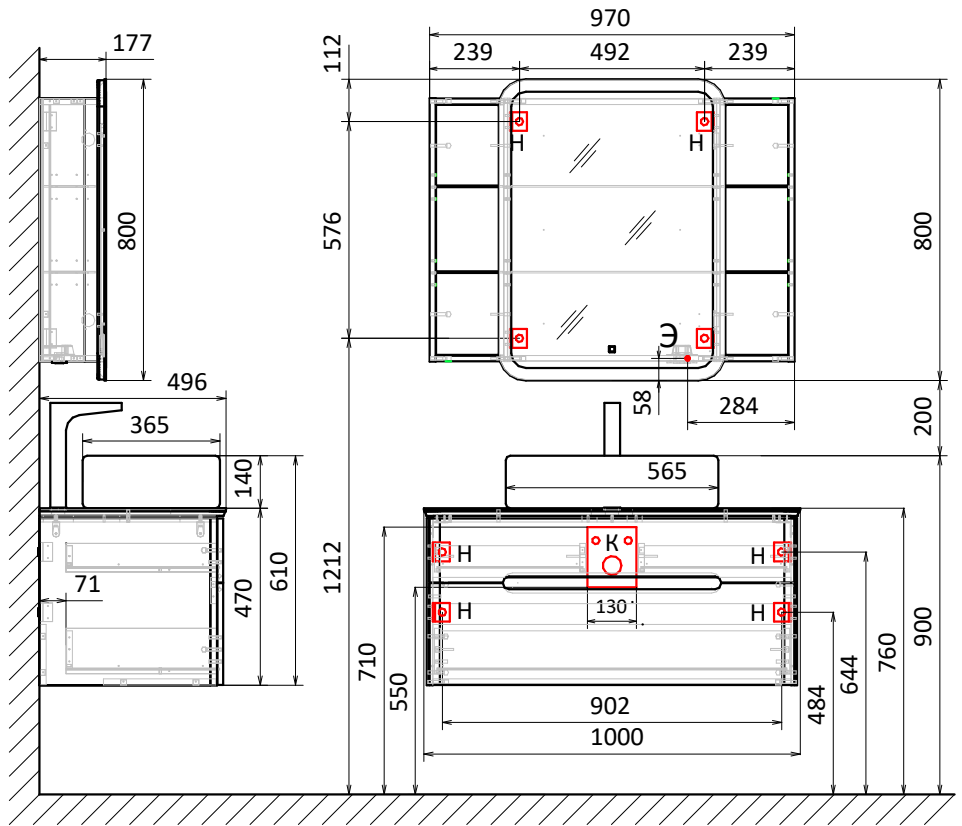

СХЕМЫ НАВЕСКИ

-  H - место крепления к стене
-  K-место вывода воды и слива
-  Э-точка вывода электропровода

Пенал Shine 125

Зеркало-шкаф Bosko 100
Тумба подвесная Bosko 100

Зеркало-шкаф Bosko 50
Тумба подвесная Bosko 60

Зеркало-шкаф Bosko 60
Тумба подвесная Bosko 75

СХЕМЫ НАВЕСКИ

- Н - место крепления к стене
- К-место вывода воды и слива
- Э-точка вывода электропровода

2 Зеркала-шкафа Bosko 50
Тумба подвесная Bosko 120