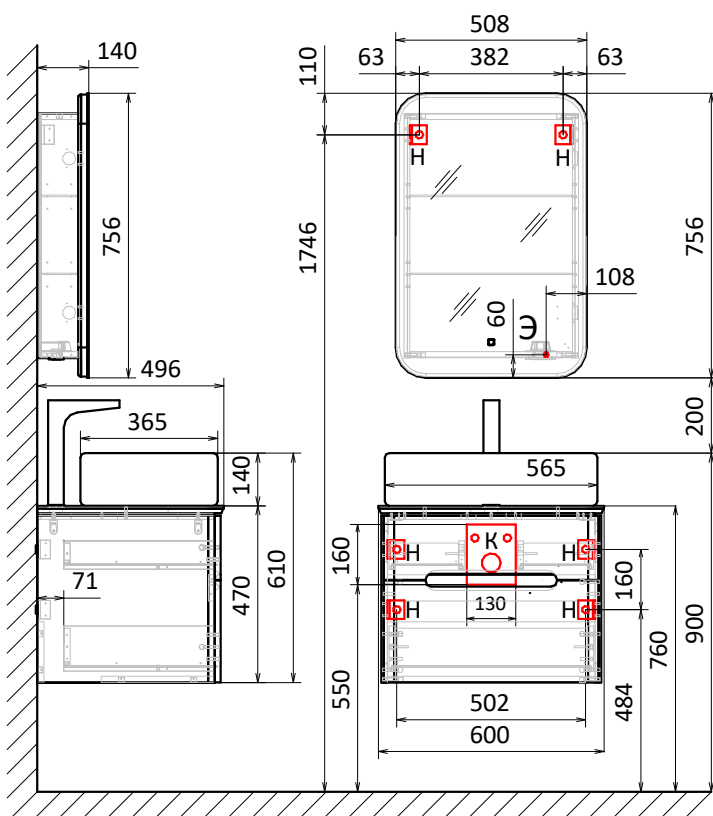

СХЕМЫ НАВЕСКИ

-  H - место крепления к стене
-  K-место вывода воды и слива
-  Э-точка вывода электропровода

Пенал Shine 125

Зеркало-шкаф Bosko 100
Тумба подвесная Bosko 100

Зеркало-шкаф Bosko 50
Тумба подвесная Bosko 60

Зеркало-шкаф Bosko 60
Тумба подвесная Bosko 75

СХЕМЫ НАВЕСКИ

- Н - место крепления к стене
- К-место вывода воды и слива
- Э-точка вывода электропровода

2 Зеркала-шкафа Bosko 50
Тумба подвесная Bosko 120