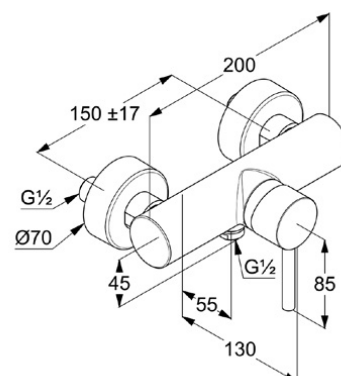

**KLUDI BOZZ**

однорычажный смеситель для душа

**№ артикула:**

38 831 05 76

**Поверхность:**

хром

**Описание:**

однорычажный смеситель для душа DN 15  
литой рычаг  
настенный монтаж  
расход воды 28 л/мин при давлении 3 бара  
керамический картридж с ограничителем  
горячей воды  
клапан защиты от обратного потока  
отвод для душа G 1/2  
эксцентрики G 1/2 x G 3/4

**ФОТО**

**РАЗМЕРЫ**

**ГРАФИК РАСХОДА ВОДЫ**