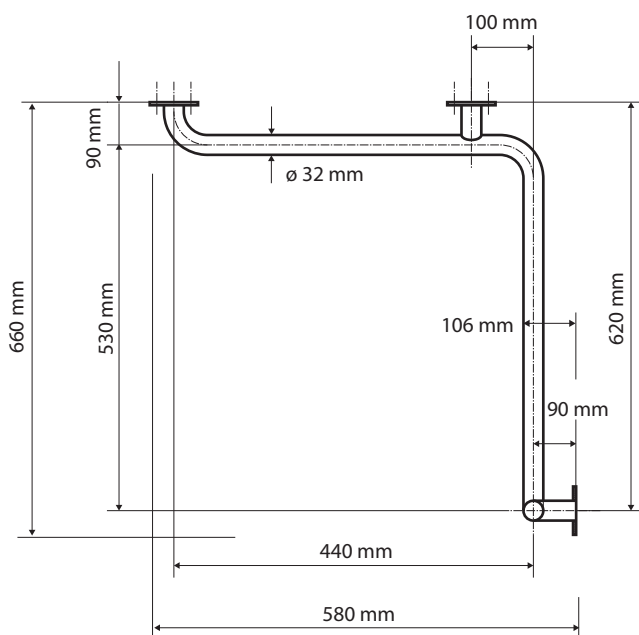

## Parametry / Features / Eigenschaften

šířka / width / Breite:	580 mm
výška / height / Höhe:	1180 mm
hloubka / depth / Tiefe:	106 mm
nosnost / load capacity / Ladekapazität:	120 kg
materiál / material / Material:	nerez / stainless steel / rostfrei
povrch. úprava / finish / Oberfläche:	brus / brush / gebürstet
záruka / warranty / Garantie:	6 let / 6 years / 6 Jahre
skryté kotvení / Secret Fix / Geheimnis Fix	