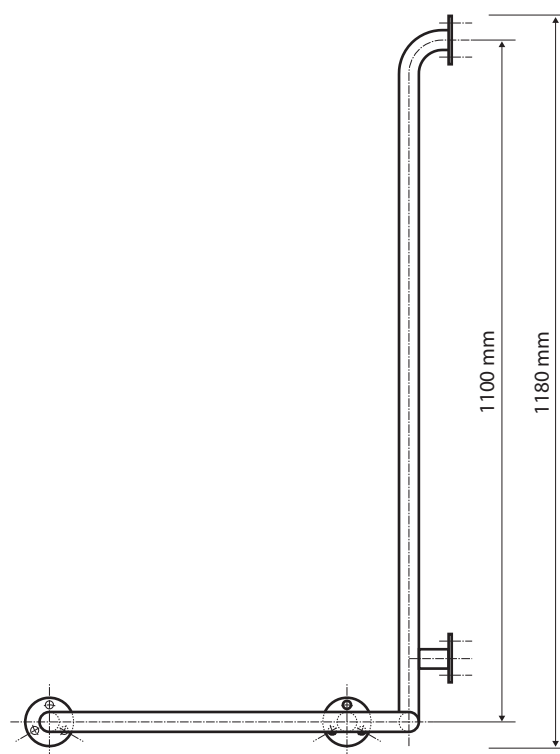

## Parametry / Features / Eigenschaften

šířka / width / Breite:	580 mm
výška / height / Höhe:	1180 mm
hloubka / depth / Tiefe:	106 mm
nosnost / load capacity / Ladekapazität:	120 kg
materiál / material / Material:	nerez / stainless steel / rostfrei
povrch. úprava / finish / Oberfläche:	brus / brush / gebürstet
záruka / warranty / Garantie:	6 let / 6 years / 6 Jahre
skryté kotvení / Secret Fix / Geheimnis Fix	