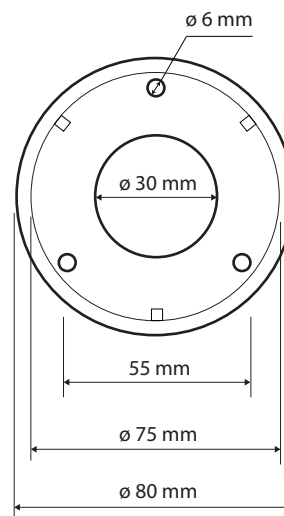

## Parametry / Features / Eigenschaften

šířka / width / Breite:	580 mm
výška / height / Höhe:	1180 mm
hloubka / depth / Tiefe:	106 mm
nosnost / load capacity / Ladekapazität:	120 kg
materiál / material / Material:	nerez / stainless steel / rostfrei
povrch. úprava / finish / Oberfläche:	brus / brush / gebürstet
záruka / warranty / Garantie:	6 let / 6 years / 6 Jahre
skryté kotvení / Secret Fix / Geheimnis Fix	