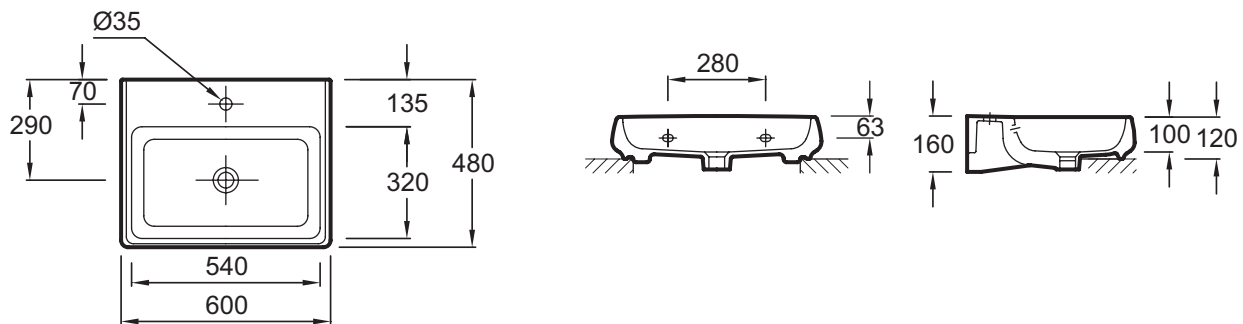

E1188

Коллекция: FIT

Отделки*:

00 - Белый

Преимущества для конечного пользователя

- Дизайн: Городской шик

Преимущества при монтаже

- 2 варианта установки: Устанавливается на мебель или на собственной опоре (Размеры выреза в столешнице 50 x 40 см)

Технические характеристики

- РАЗМЕРЫ (CM) : 60 x 48 см
- МАТЕРИАЛ : Санфарфор
- PERCEMENT ET PERCEMENT ROBINETTERIE : C 1 отверстием для смесителя, два размечено
- CONFIGURATION : 0
- TROP-PLEIN : C отверстием перелива
- PRODUIT INCLUS : 0
- SIPHON RECOMMANDÉ : 0

- ВЕС : 16.2 кг
- ТИП УСТАНОВКИ : Накладные
- PERCEMENT ROBINETTERIE : C 1 отверстием для смесителя
- MEULÉ/NON-MEULÉ : 0
- NOMBRE DE VASQUES : 0
- LIVRÉ AVEC : Накладная раковина-чаша 60 x 48 см. Рекомендуемый сифон: E78293.
- ROBINETTERIE CONSEILLÉE : 0

Продукты для комплектации

- E78296 : Слив для встраиваемых раковин с переливом

Общая информация

Спецификация продукта : Раковина-чаша 60 x 48 см. E1188. Коллекция : FIT. РАЗМЕРЫ (CM) : 60 x 48 см. ВЕС : 16.2 кг. МАТЕРИАЛ : Санфарфор. ТИП УСТАНОВКИ : Накладные. PERCEMENT ET PERCEMENT ROBINETTERIE : C 1 отверстием для смесителя, два размечено. PERCEMENT ROBINETTERIE : C 1 отверстием для смесителя. CONFIGURATION : 0. MEULÉ/NON-MEULÉ : 0. TROP-PLEIN : C отверстием перелива. NOMBRE DE VASQUES : 0. PRODUIT INCLUS : 0. LIVRÉ AVEC : Накладная раковина-чаша 60 x 48 см. Рекомендуемый сифон: E78293.. SIPHON RECOMMANDÉ : 0. ROBINETTERIE CONSEILLÉE : 0.