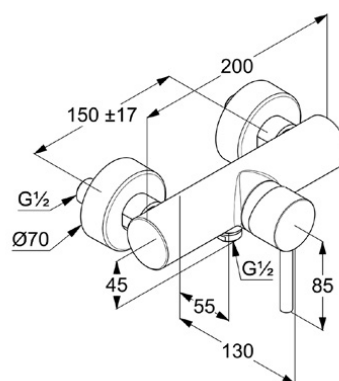

**KLUDI BOZZ**

однорычажный смеситель для душа DN 15

**№ артикула:**  
38 831 39 76

**Поверхность:**  
черный матовый

**Описание:**  
однорычажный смеситель для душа DN 15  
литой рычаг  
настенный монтаж  
расход воды 28 л/мин при давлении 3 бара  
керамический картридж с ограничителем  
горячей воды  
клапан защиты от обратного потока  
отвод для душа G 1/2  
эксцентрики G 1/2 x G 3/4

**ФОТО**

**РАЗМЕРЫ**

**ГРАФИК РАСХОДА ВОДЫ**