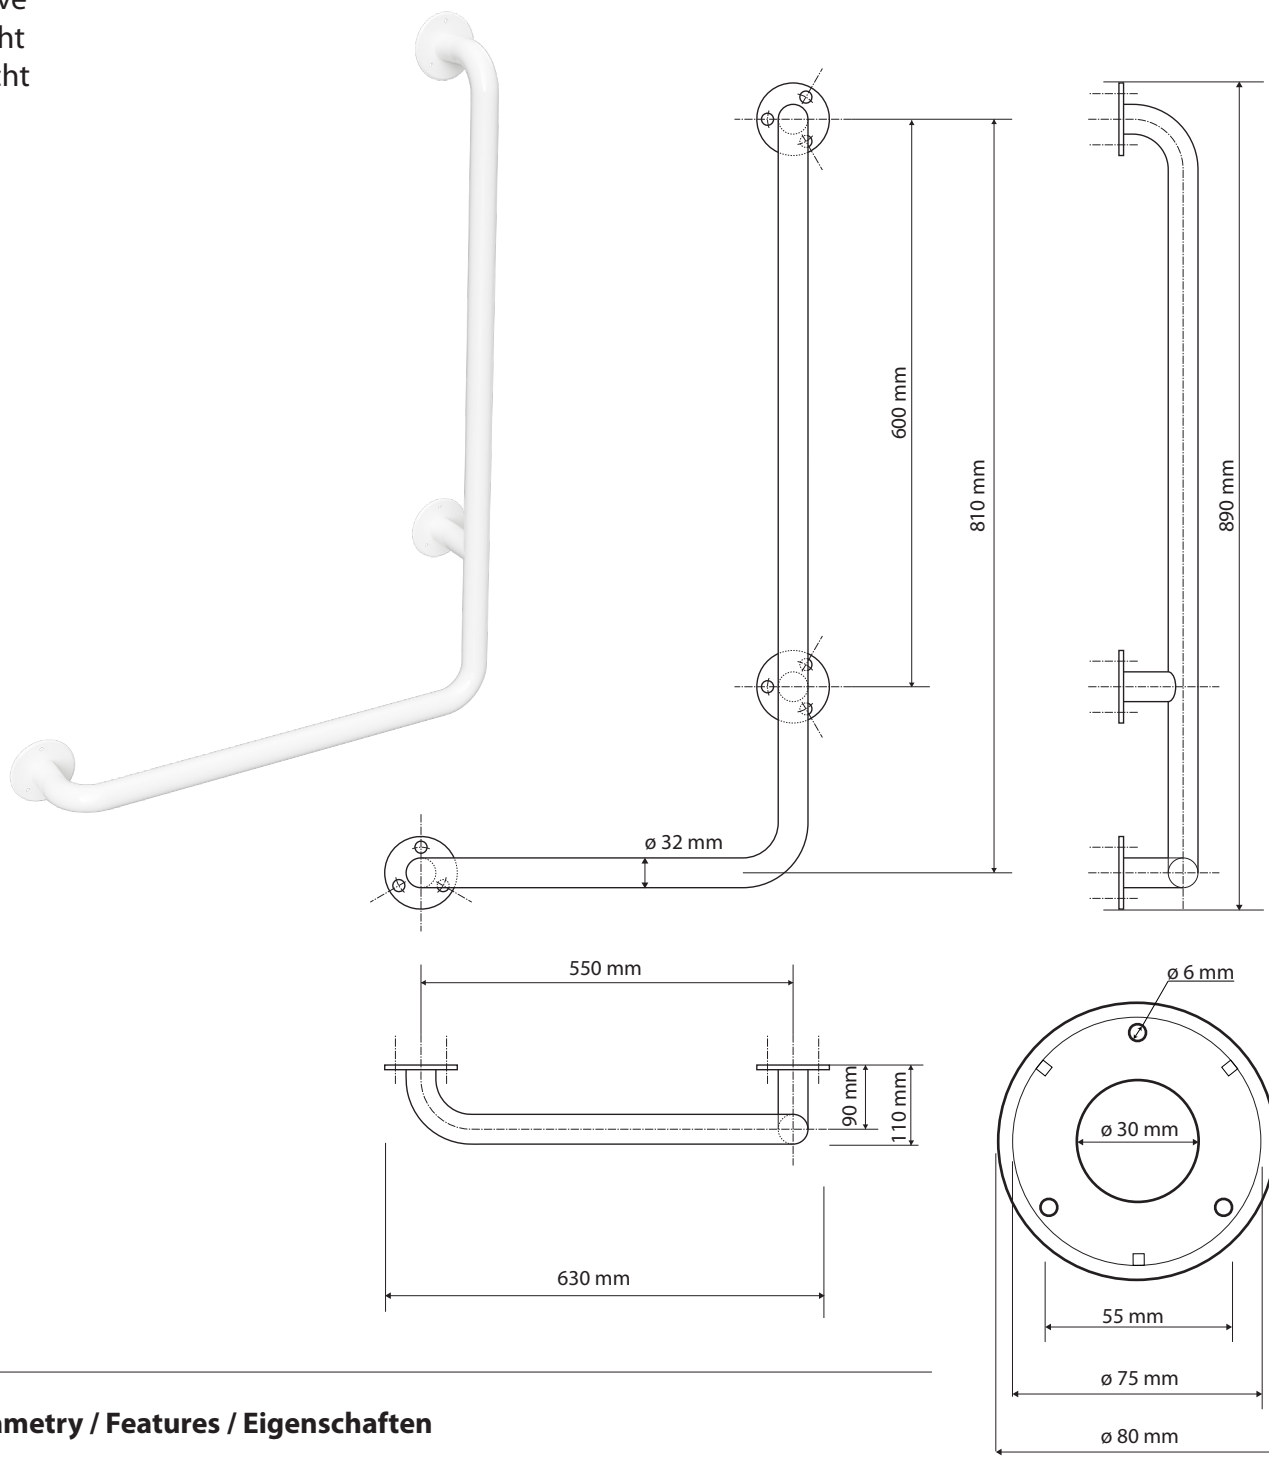

Pravé
Right
Recht

Parametry / Features / Eigenschaften

šířka / width / Breite:	605 mm
výška / height / Höhe:	890 mm
hloubka / depth / Tiefe:	110 mm
nosnost / load capacity / Ladekapazität:	120 kg
materiál / material / Material:	Fe
povrch. úprava / finish / Oberfläche:	komaxit / comaxit / Komaxit
barva / color / Farbe:	bílá / white / weiß
záruka / warranty / Garantie:	2 roky / 2 years / 2 Jahre