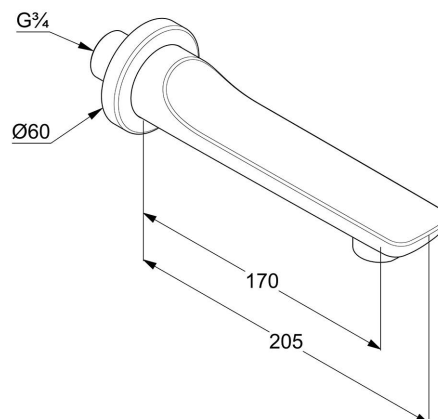

ТЕХКАРТА

KLUDI BALANCE излив для ванны DN 20

№ артикула:
52 503 91

Поверхность:
белый/хром

Описание продукта:
настенный монтаж
длина излива 170 мм
расход воды 25 л/мин при давлении 3 бара
аэратор s-pointer M 24 x 1
для настенного монтажа

ФОТО

РАЗМЕРЫ

ГРАФИК РАСХОДА ВОДЫ