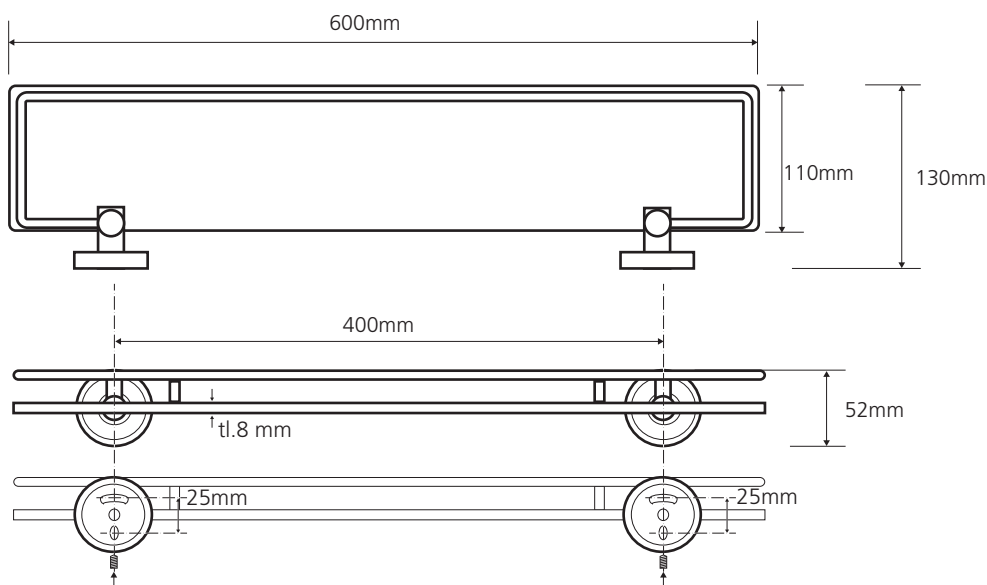

h - žlutá / yellow / Bernstein

Parametry / Features / Eigenschaften

šířka / width / Breite:	600mm
výška / height / Höhe:	55mm
hloubka / depth / Tiefe:	130mm
materiál / material / Material:	mosaz, mléčné sklo / brass, milkglass / Messing, Milchglas
povrch. úprava / finish / Oberfläche:	chrom / chrome / Chrom
základní barva / primary color / Grundfarbe:	bílá / white / weiß
max. tl. skla / maximum thickness of glass / maximale Dicke der Glas:	8 mm