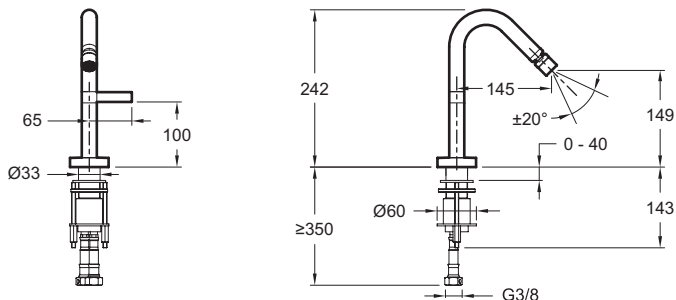

E971-4

Коллекция: STILLNESS

Отделки*:

CP - Хром

Общие характеристики:

Технические характеристики

- ВЕС : 1.9 кг
- ТИП УСТАНОВКИ : 1 отверстие
- D₂BIT (L/MN SOUS 3 BARS) : 6 л/мин
- SAILLIE DU BEC (MM) : 145 мм
- VIDAGE : Без донного клапана
- GARANTIE FINITION : 10 лет
- МАТЕРИАЛ : N/A
- TYPE : Однорычажный
- HAUTEUR TOTALE DU ROBINET (MM) : 149 мм
- M₂CANISME : Последовательный керамический картридж
- TYPE D'INSTALLATION : 1 отверстие
- Аэратор с антиизвестковым покрытием

Технический чертёж

Спецификация продукта : Смеситель для биде. E971-4. Коллекция : STILLNESS. ВЕС : 1.9 кг. МАТЕРИАЛ : N/A. ТИП УСТАНОВКИ : 1 отверстие. TYPE : Однорычажный. D₂BIT (L/MN SOUS 3 BARS) : 6 л/мин. HAUTEUR TOTALE DU ROBINET (MM) : 149 мм. SAILLIE DU BEC (MM) : 145 мм. M₂CANISME : Последовательный керамический картридж. VIDAGE : Без донного клапана. TYPE D'INSTALLATION : 1 отверстие. GARANTIE FINITION : 10 лет. Аэратор с антиизвестковым покрытием.