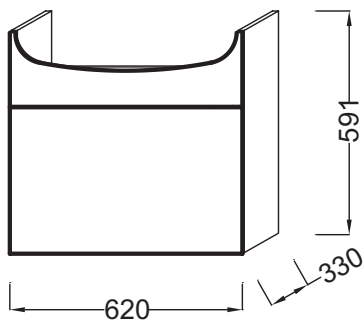

EB880

Коллекция: ODEON UP

Отделки*:

J5 - Белый
глянцевый

Технические характеристики

- РАЗМЕРЫ (CM) : 62 x 33 x 59.10
- МАТЕРИАЛ : N/A
- PRODUIT INCLUS : (смеситель и раковина заказываются отдельно)
- ВЕС : 15 кг
- TYPE DE RANGEMENT : Выдвижные ящики
- FIXATION : Установщику понадобится набор крепежей для монтажа на стену

Технический чертеж

Спецификация продукта : Мебель под раковину 60 см. EB880. Коллекция : ODEON UP. РАЗМЕРЫ (CM) : 62 x 33 x 59.10 см. ВЕС : 15 кг. МАТЕРИАЛ : N/A. TYPE DE RANGEMENT : Выдвижные ящики. PRODUIT INCLUS : (смеситель и раковина заказываются отдельно). FIXATION : Установщику понадобится набор крепежей для монтажа на стену.