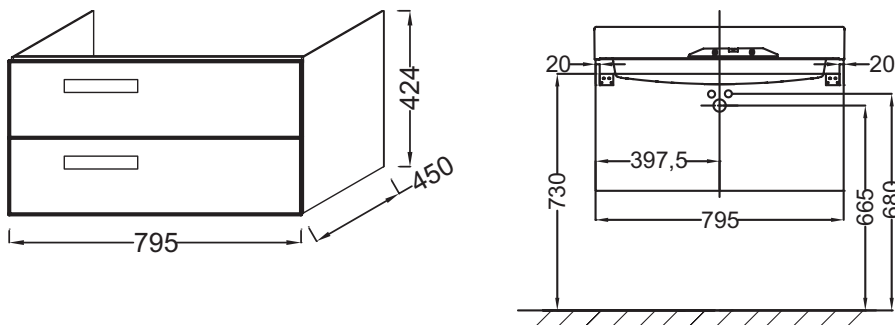

Технические характеристики

- **РАЗМЕРЫ (CM) :** 79.50 x 45 x 42.40 см
- **МАТЕРИАЛ :** Лак или меламин
- **RANGEMENT :** 2 выдвижных ящика с механизмом «плавное закрывание»
- **FIXATION :** Установщику понадобится набор крепежей для монтажа на стену
- **ВЕС :** 30 кг
- **ТИП УСТАНОВКИ :** Подвесная
- **TYPE DE RANGEMENT :** Выдвижные ящики
- **ROBINETTERIE RECOMMANDÉE :** Смесители Stance - элегантность и легкость

Продукты для комплектации

- EXO112-Z : Подвесная раковина-столешница 80 x 46 см

Технический чертёж

Спецификация продукта : Мебель для раковины-столешницы, 2 выдвижных ящика 79,50 x 45 x 42,40 см. EB1303. Коллекция : RYTHMIK. РАЗМЕРЫ (CM) : 79.50 x 45 x 42.40 см. ВЕС : 30 кг. МАТЕРИАЛ : Лак или меламин. ТИП УСТАНОВКИ : Подвесная. RANGEMENT : 2 выдвижных ящика с механизмом «плавное закрывание». TYPE DE RANGEMENT : Выдвижные ящики. FIXATION : Установщику понадобится набор крепежей для монтажа на стену. ROBINETTERIE RECOMMANDÉE : Смесители Stance - элегантность и легкость.