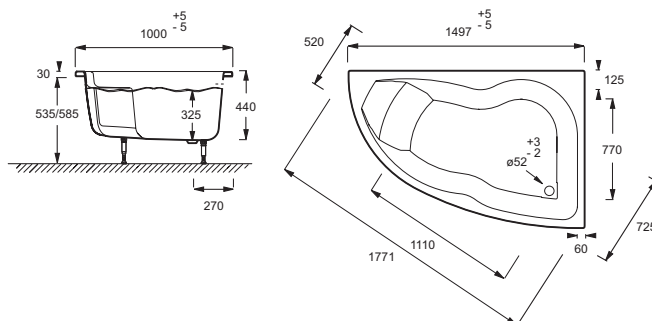

E60218RU

Коллекция: MICROMEGA DUO

Отделка*:

00 - Белый

Технические характеристики

- РАЗМЕРЫ (CM) : 150 x 100 x 44 см
- МАТЕРИАЛ : Акрил
- VOLUME (L) : 234/164
- DIAMÈTRE DE BONDE (CM) : 5.2 см
- PIEDS : Не в комплекте
- VIDAGE : Не в комплекте
- ВЕС : 19 кг
- ТИП УСТАНОВКИ : Угловые
- FORME : Угловые
- VERSION : Правосторонняя
- MARCHE-PIEDS : Не в комплекте

Общая информация

Спецификация продукта : Ванна правосторонняя 150 x 100 см. E60218RU. Коллекция : MICROMEGA DUO. РАЗМЕРЫ (CM) : 150 x 100 x 44 см. ВЕС : 19 кг. МАТЕРИАЛ : Акрил. ТИП УСТАНОВКИ : Угловые. VOLUME (L) : 234/164. FORME : Угловые. DIAMÈTRE DE BONDE (CM) : 5.2 см. VERSION : Правосторонняя. PIEDS : Не в комплекте. MARCHE-PIEDS : Не в комплекте. VIDAGE : Не в комплекте.