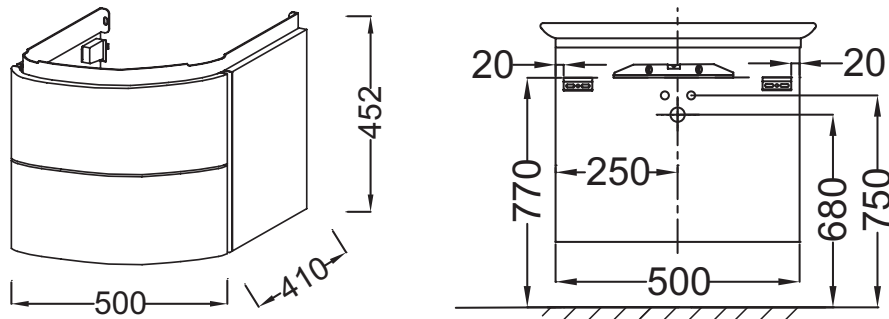

**EB1102**

**Коллекция:** PRESQU'ILE

**Отделки\*:**

**Общие характеристики:**

**Преимущества для конечного пользователя**

- Элегантный дизайн: романтическая коллекция объединяет в себе женственные линии и элегантные отделки, которые позволяют насладиться атмосферой настоящей французской ванной комнаты
- Покрытие: элегантность встроенных ручек и отделки из красного дерева
- Оптимизированное хранение: 2 ящика с секциями для хранения аксессуаров

**Технические характеристики**

- РАЗМЕРЫ (CM) : 50 x 41 x 45 см
- МАТЕРИАЛ : N/A
- RANGEMENT : 2 выдвижных ящика с механизмом «плавное закрывание»
- POIGNÉE : Встроенные
- FIXATION : Установщику понадобится набор крепежей для монтажа на стену
- BEC : 20 кг
- ТИП УСТАНОВКИ : Подвесная
- TYPE DE RANGEMENT : Выдвижные ящики
- RANGEMENT INTERIEUR : 2 съемных органайзера для аксессуаров

**Технический чертёж**

Спецификация продукта : Мебель 50 см для раковины-столешницы 60 см. EB1102. Коллекция : PRESQU'ILE. РАЗМЕРЫ (CM) : 50 x 41 x 45 см. BEC : 20 кг. МАТЕРИАЛ : N/A. ТИП УСТАНОВКИ : Подвесная. RANGEMENT : 2 выдвижных ящика с механизмом «плавное закрывание». TYPE DE RANGEMENT : Выдвижные ящики. POIGNÉE : Встроенные. RANGEMENT INTERIEUR : 2 съемных органайзера для аксессуаров. FIXATION : Установщику понадобится набор крепежей для монтажа на стену.