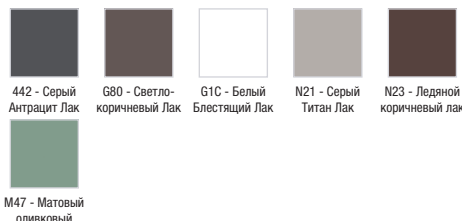

**EB1102**

**Коллекция:** PRESQU'ILE

**Отделки\*:**

**Общие характеристики:**

**Преимущества для конечного пользователя**

- Элегантный дизайн: романтическая коллекция объединяет в себе женственные линии и элегантные отделки, которые позволяют насладиться атмосферой настоящей французской ванной комнаты
- Покрытие: элегантность встроенных ручек и отделки из красного дерева
- Оптимизированное хранение: 2 ящика с секциями для хранения аксессуаров