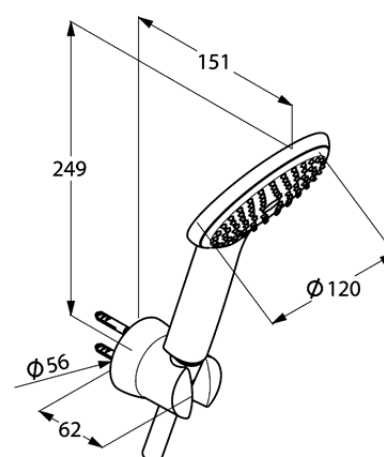

Изделие: **KLUDI FRESHLINE 1S**
душевой гарнитур для ванны

Номер артикула: **67 850 05-00**

Поверхность: **хром**

Описание изделия:

душевая лейка KLUDI FRESHLINE 1S DN 15
бодрящая струя
шланг KLUDI SUPARAFLEX SILVER
G 1/2 x G 1/2 x 1250 мм
с коническими гайками
настенный держатель для душа
с крепежным набором

Фото продукта

Размеры

График расхода воды