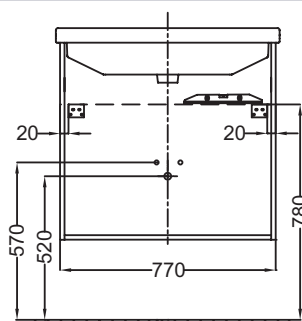

- РАЗМЕРЫ (CM) : 77 x 47 x 56 см
- МАТЕРИАЛ : Меламин
- RANGEMENT : 2 выдвижных ящика с механизмом «плавное закрывание»
- FIXATION : Установщику понадобится набор крепежей для монтажа на стену
- В качестве опции: основа для мебели 77 см EB1297, ножки B32 см EB918

- ВЕС : 27 кг
- ТИП УСТАНОВКИ : Подвесная
- TYPE DE RANGEMENT : Выдвижные ящики
- ROBINETTERIE RECOMMANDÉE : Смесители Toobí - плавные линии и природный поток воды
- Лаковое покрытие недоступно для этой коллекции

Продукты для комплектации

- EXH112 : Подвесная раковина-столешница 80 x 48 см

Технический чертёж

Спецификация продукта : Мебель для раковины-столешницы 77 x 47 x 56 см. EB1277. Коллекция : СТРУКТУРА. РАЗМЕРЫ (CM) : 77 x 47 x 56 см. ВЕС : 27 кг. МАТЕРИАЛ : Меламин. ТИП УСТАНОВКИ : Подвесная. RANGEMENT : 2 выдвижных ящика с механизмом «плавное закрывание». TYPE DE RANGEMENT : Выдвижные ящики. FIXATION : Установщику понадобится набор крепежей для монтажа на стену. ROBINETTERIE RECOMMANDÉE : Смесители Toobí - плавные линии и природный поток воды. В качестве опции: основа для мебели 77 см EB1297, ножки B32 см EB918. Лаковое покрытие недоступно для этой коллекции.