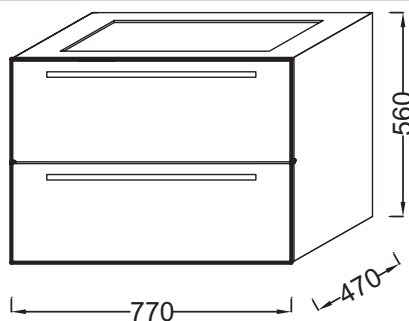

- РАЗМЕРЫ (CM) : 77 x 47 x 56 см
- МАТЕРИАЛ : Меламин
- RANGEMENT : 2 выдвижных ящика с механизмом «плавное закрывание»
- FIXATION : Установщику понадобится набор крепежей для монтажа на стену
- В качестве опции: основа для мебели 77 см EB1297, ножки B32 см EB918

- ВЕС : 27 кг
- ТИП УСТАНОВКИ : Подвесная
- TYPE DE RANGEMENT : Выдвижные ящики
- ROBINETTERIE RECOMMANDÉE : Смесители Toobí - плавные линии и природный поток воды
- Лаковое покрытие недоступно для этой коллекции

Продукты для комплектации

- EXH112 : Подвесная раковина-столешница 80 x 48 см

Технический чертёж

Спецификация продукта : Мебель для раковины-столешницы 77 x 47 x 56 см. EB1277. Коллекция : СТРУКТУРА. РАЗМЕРЫ (CM) : 77 x 47 x 56 см. ВЕС : 27 кг. МАТЕРИАЛ : Меламин. ТИП УСТАНОВКИ : Подвесная. RANGEMENT : 2 выдвижных ящика с механизмом «плавное закрывание». TYPE DE RANGEMENT : Выдвижные ящики. FIXATION : Установщику понадобится набор крепежей для монтажа на стену. ROBINETTERIE RECOMMANDÉE : Смесители Toobí - плавные линии и природный поток воды. В качестве опции: основа для мебели 77 см EB1297, ножки B32 см EB918. Лаковое покрытие недоступно для этой коллекции.