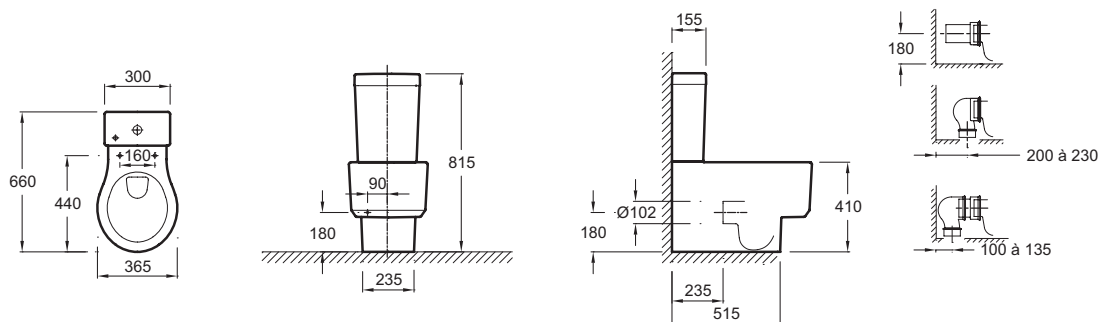

4449K

Коллекция: VIRAGIO

Отделки*:

00 - Белый

Общие характеристики:

Преимущества для конечного пользователя

- Дизайн: обтекаемые графические формы и напористый дизайн для динамичной коллекции

Технические характеристики

- РАЗМЕРЫ (CM) : 66 x 36.50 см
- МАТЕРИАЛ : N/A
- CONSOMMATION D'EAU : 2,6/4 л и 3/6 л
- TYPE D'ACCESSOIRE : Стандартная крышка-сиденье
- ALIMENTATION : Нижняя подводка
- PRODUIT INCLUS : (Бачок не в комплекте)
- MATÉRIAU DE L'ABATTANT : Термодюр
- GARANTIE DE LA CÉRAMIQUE : 25 лет
- В комплекте: крышка-сиденье с механизмом "плавное опускание" из термодюра 6472K, на металлических шарнирах
- ВЕС : 32 кг
- ТИП УСТАНОВКИ : Напольные
- HAUTEUR : Комфорт
- BRIDE : Комфорт
- TYPE D'ABATTANT : Плавное опускание
- ABATTANT : крышка-сиденье входит в комплект
- CHARNIÈRES : Металл
- CONDITIONNEMENT : Единая упаковка

Продукты для комплектации

- 4443K, E4771

Общая информация

Спецификация продукта : Унитаз «vario» 66 x 36,5 см. 4449K. Коллекция : VIRAGIO. РАЗМЕРЫ (CM) : 66 x 36.50 см. ВЕС : 32 кг. МАТЕРИАЛ : N/A. ТИП УСТАНОВКИ : Напольные. CONSOMMATION D'EAU : 2,6/4 л и 3/6 л. HAUTEUR : Комфорт. TYPE D'ACCESSOIRE : Стандартная крышка-сиденье. BRIDE : Комфорт. ALIMENTATION : Нижняя подводка. TYPE D'ABATTANT : Плавное опускание. PRODUIT INCLUS : (Бачок не в комплекте). ABATTANT : крышка-сиденье входит в комплект. MATÉRIAU DE L'ABATTANT : Термодюр. CHARNIÈRES : Металл. GARANTIE DE LA CÉRAMIQUE : 25 лет. CONDITIONNEMENT : Единая упаковка. В комплекте: крышка-сиденье с механизмом "плавное опускание" из термодюра 6472K, на металлических шарнирах.