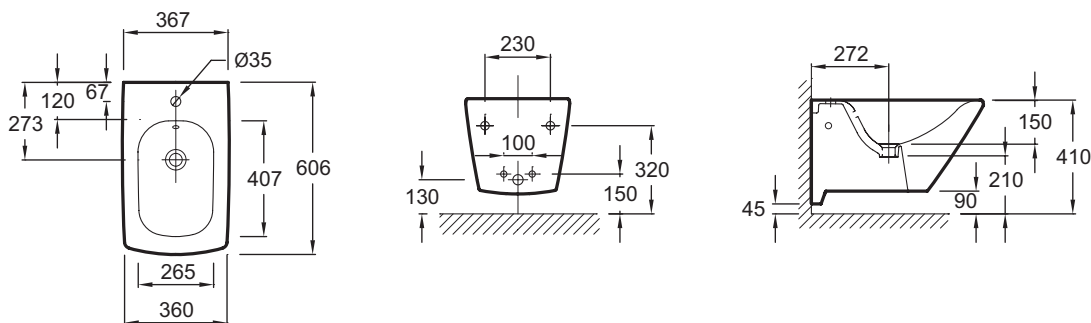

E1298

Коллекция: ESCALE

Отделки*:

00 - Белый

Преимущества для конечного пользователя

- Дизайн: унитаз с симметричными формами, вдохновленными Восточным искусством
- Быстрый, простой уход: унитаз, устанавливаемый вплотную к стене, скрытая система крепежа для полноценной видимости и доступности

Технические характеристики

- РАЗМЕРЫ (CM) : 60.60 x 36.70 см
- МАТЕРИАЛ : N/A
- BRIDE : Можно регулировать от 38 до 50 см
- PRODUIT INCLUS : (смеситель заказывается отдельно)
- GARANTIE DE LA CERAMIQUE : 25 лет
- 1 выпускное отверстие
- ВЕС : 24.2 кг
- ТИП УСТАНОВКИ : Подвесная
- ALIMENTATION : Снизу
- ABATTANT : крышка-сиденье не входит в комплект
- CONDITIONNEMENT : Единая упаковка

Общая информация

Спецификация продукта : Подвесное биде 60,6 x 36 см. E1298. Коллекция : ESCALE. РАЗМЕРЫ (CM) : 60.60 x 36.70 см. ВЕС : 24.2 кг. МАТЕРИАЛ : N/A. ТИП УСТАНОВКИ : Подвесная. BRIDE : Можно регулировать от 38 до 50 см. ALIMENTATION : Снизу. PRODUIT INCLUS : (смеситель заказывается отдельно). ABATTANT : крышка-сиденье не входит в комплект. GARANTIE DE LA CERAMIQUE : 25 лет. CONDITIONNEMENT : Единая упаковка. 1 выпускное отверстие.